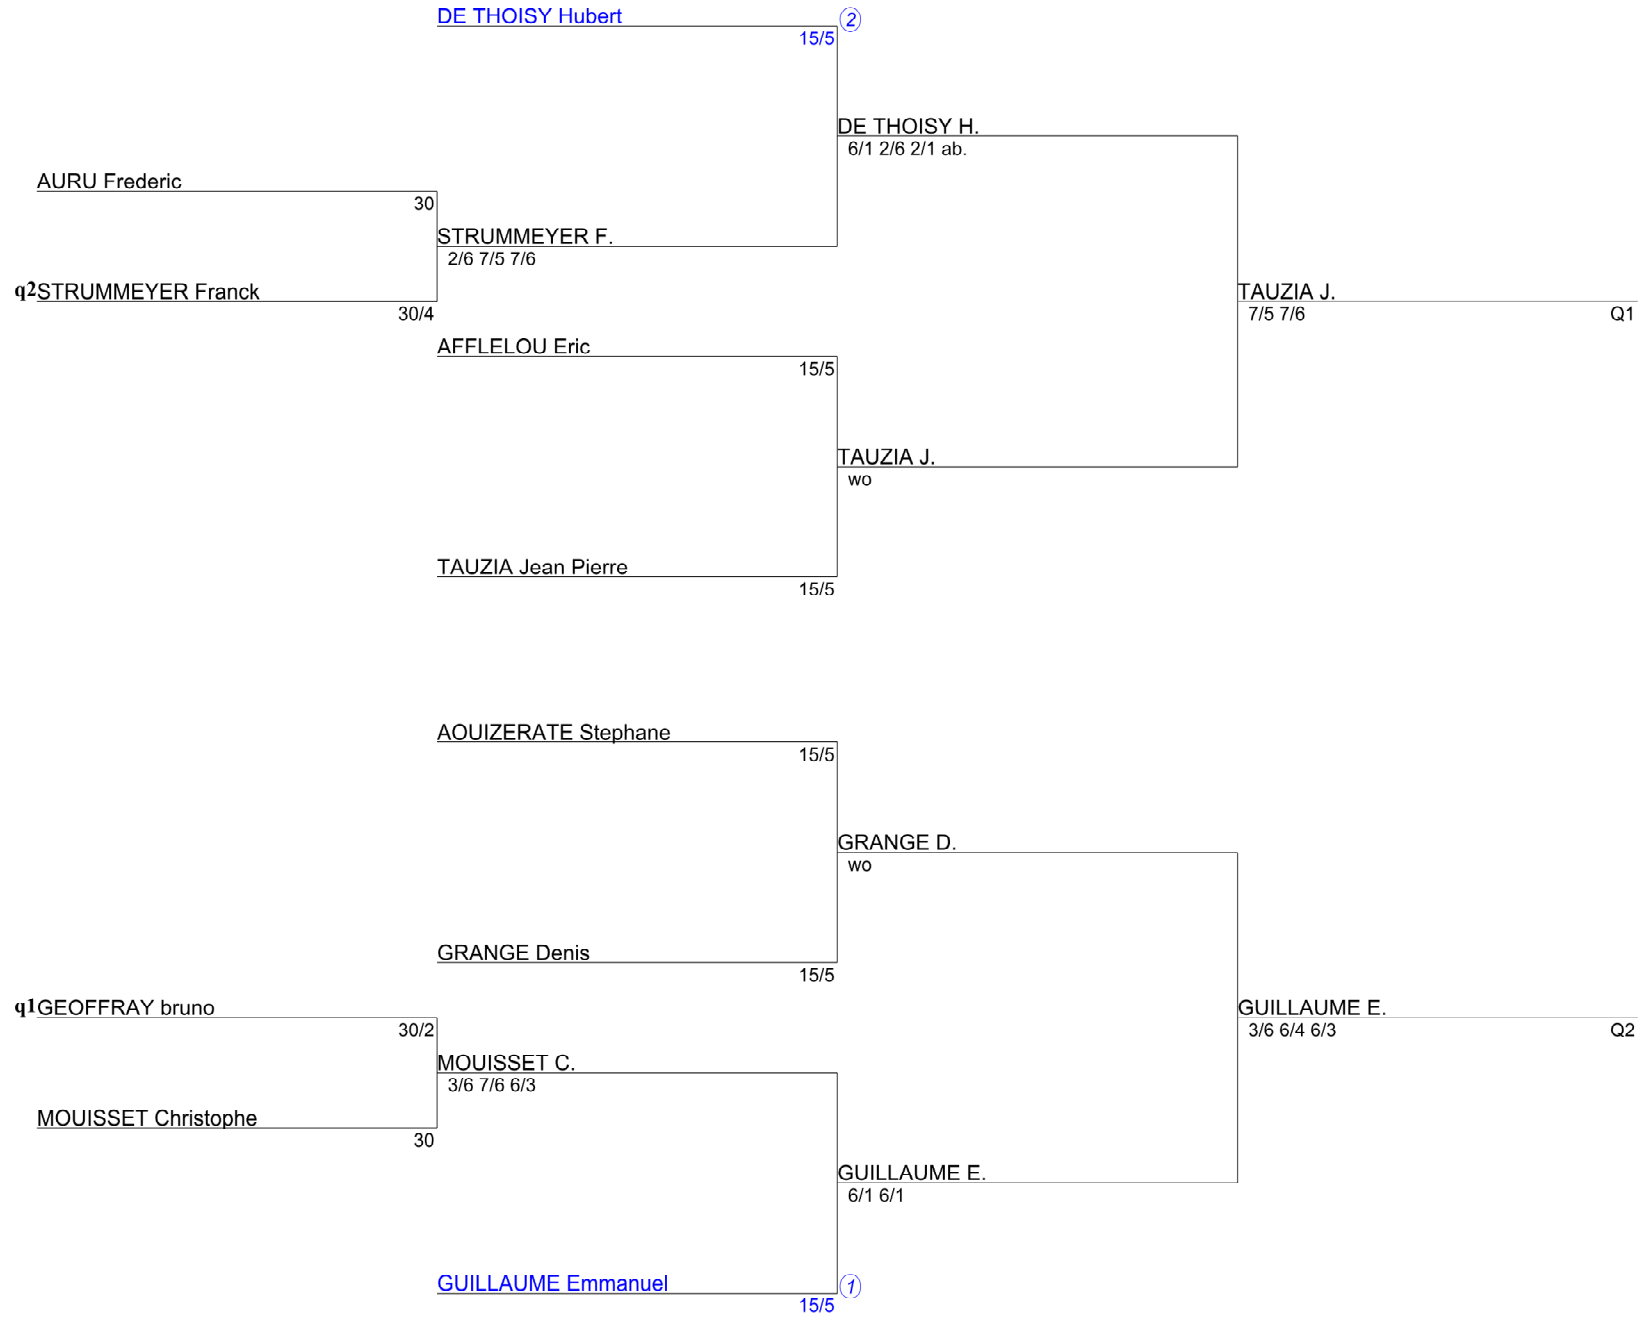

Tournoi interne Villa Primrose  
Simple Messieurs 45  
Progression de NC à 30/1 (Tableau 1)

Tournoi interne Villa Primrose  
Simple Messieurs 45  
Progression de 30 à 15/5 (Tableau 1)

Tournoi interne Villa Primrose  
Simple Messieurs 45  
Tableau final (Tableau 1)