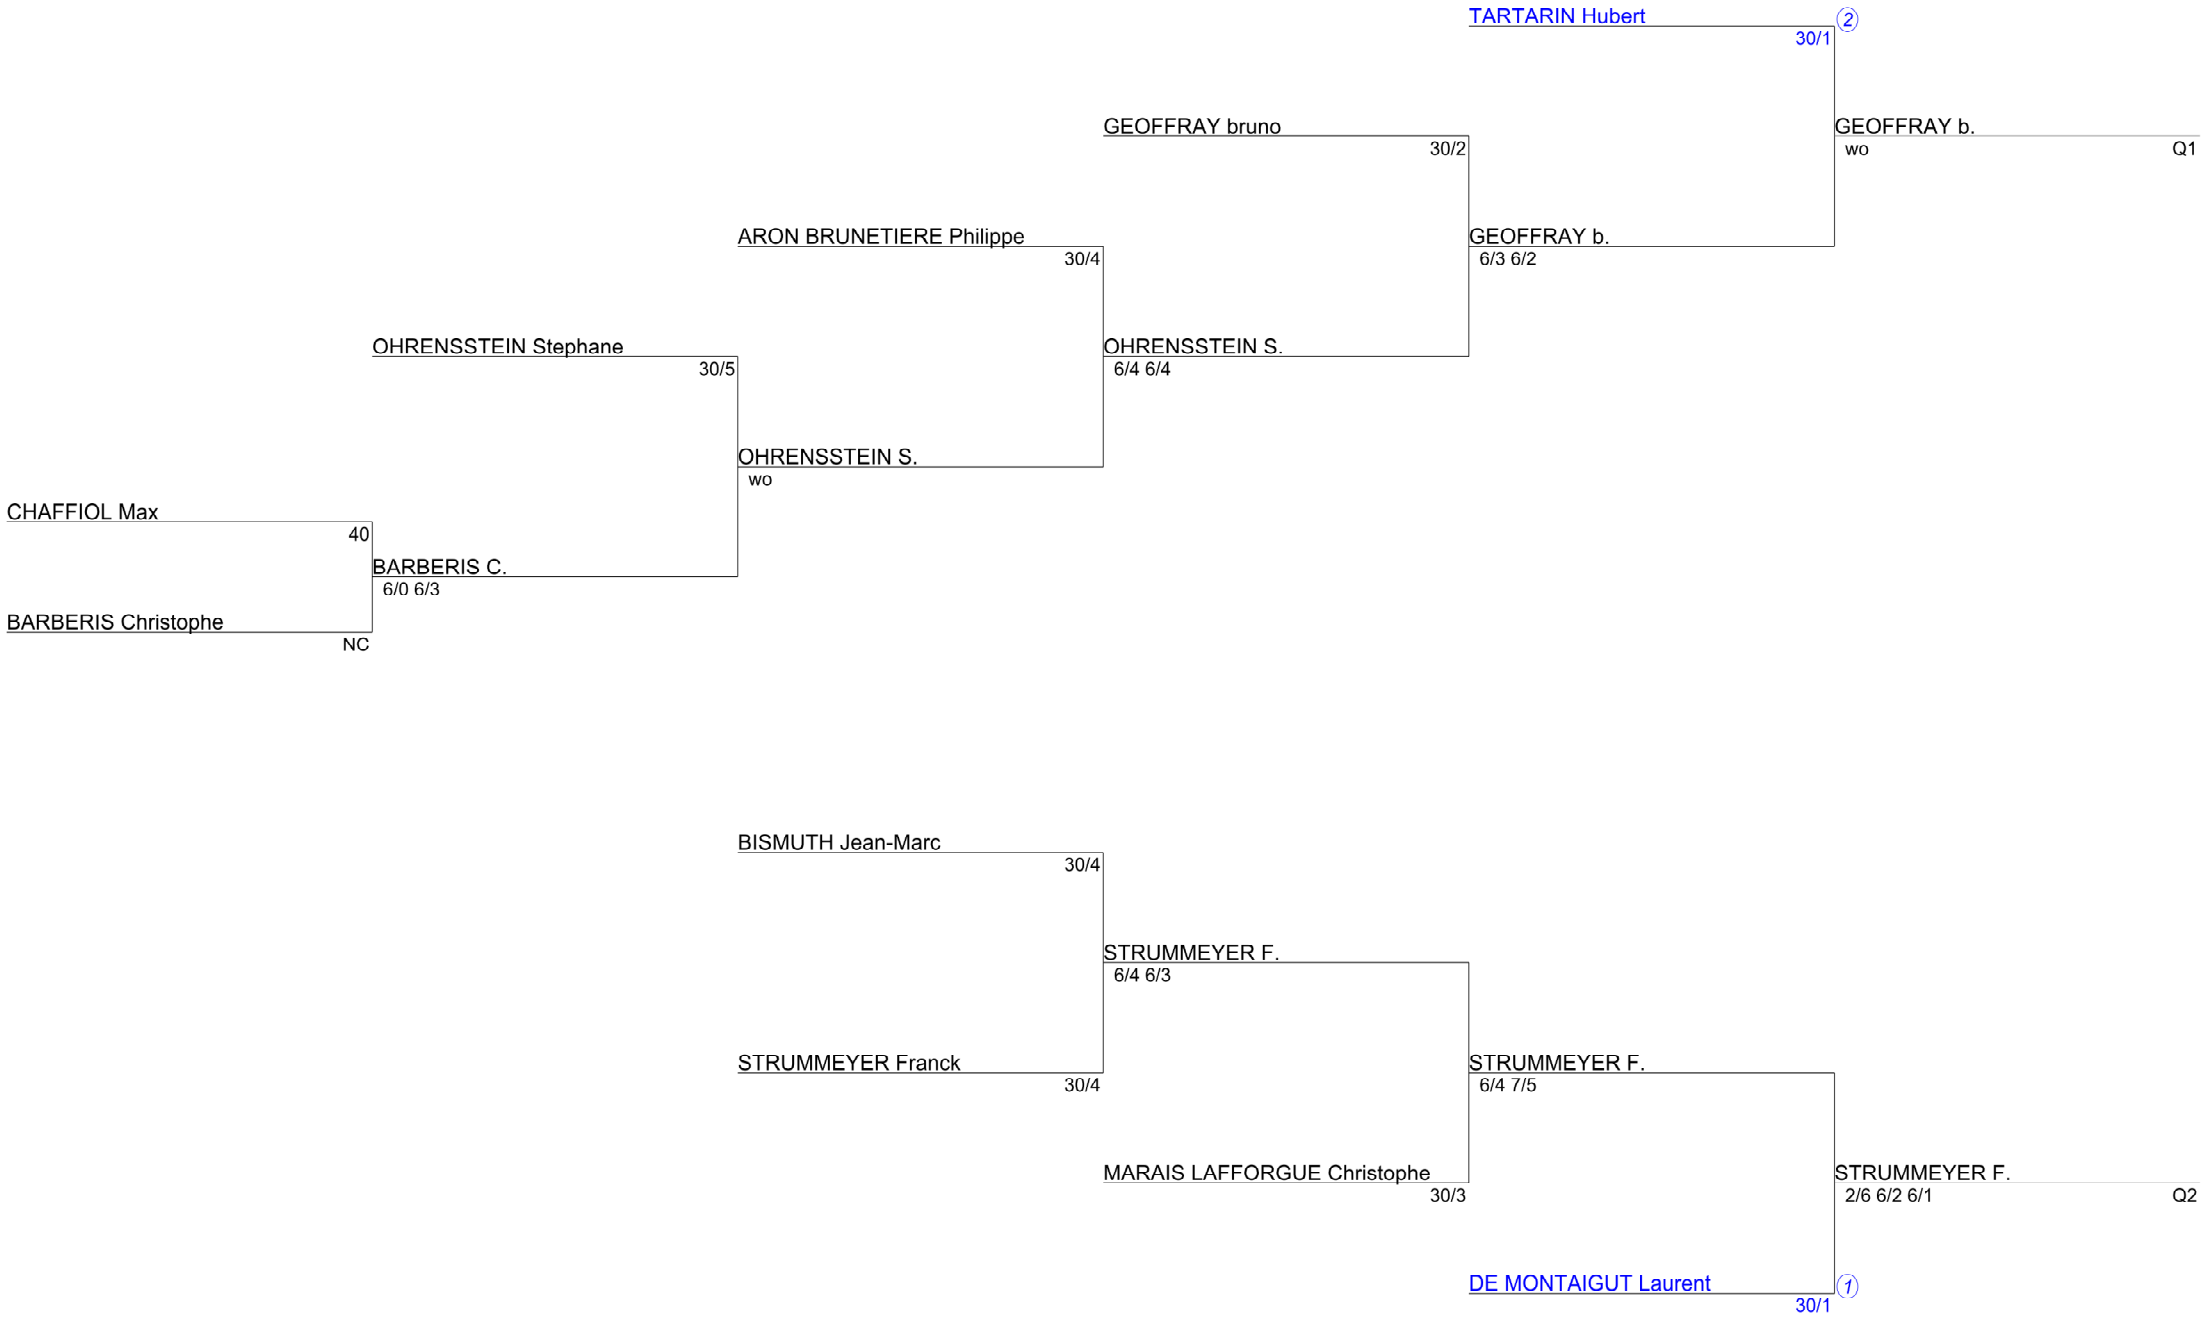

Tournoi interne Villa Primrose  
Simple Messieurs 45  
Progression de NC à 30/1 (Tableau 1)

Tournoi interne Villa Primrose  
Simple Messieurs 45  
Progression de 30 à 15/5 (Tableau 1)

Tournoi interne Villa Primrose  
Simple Messieurs 45  
Tableau final (Tableau 1)