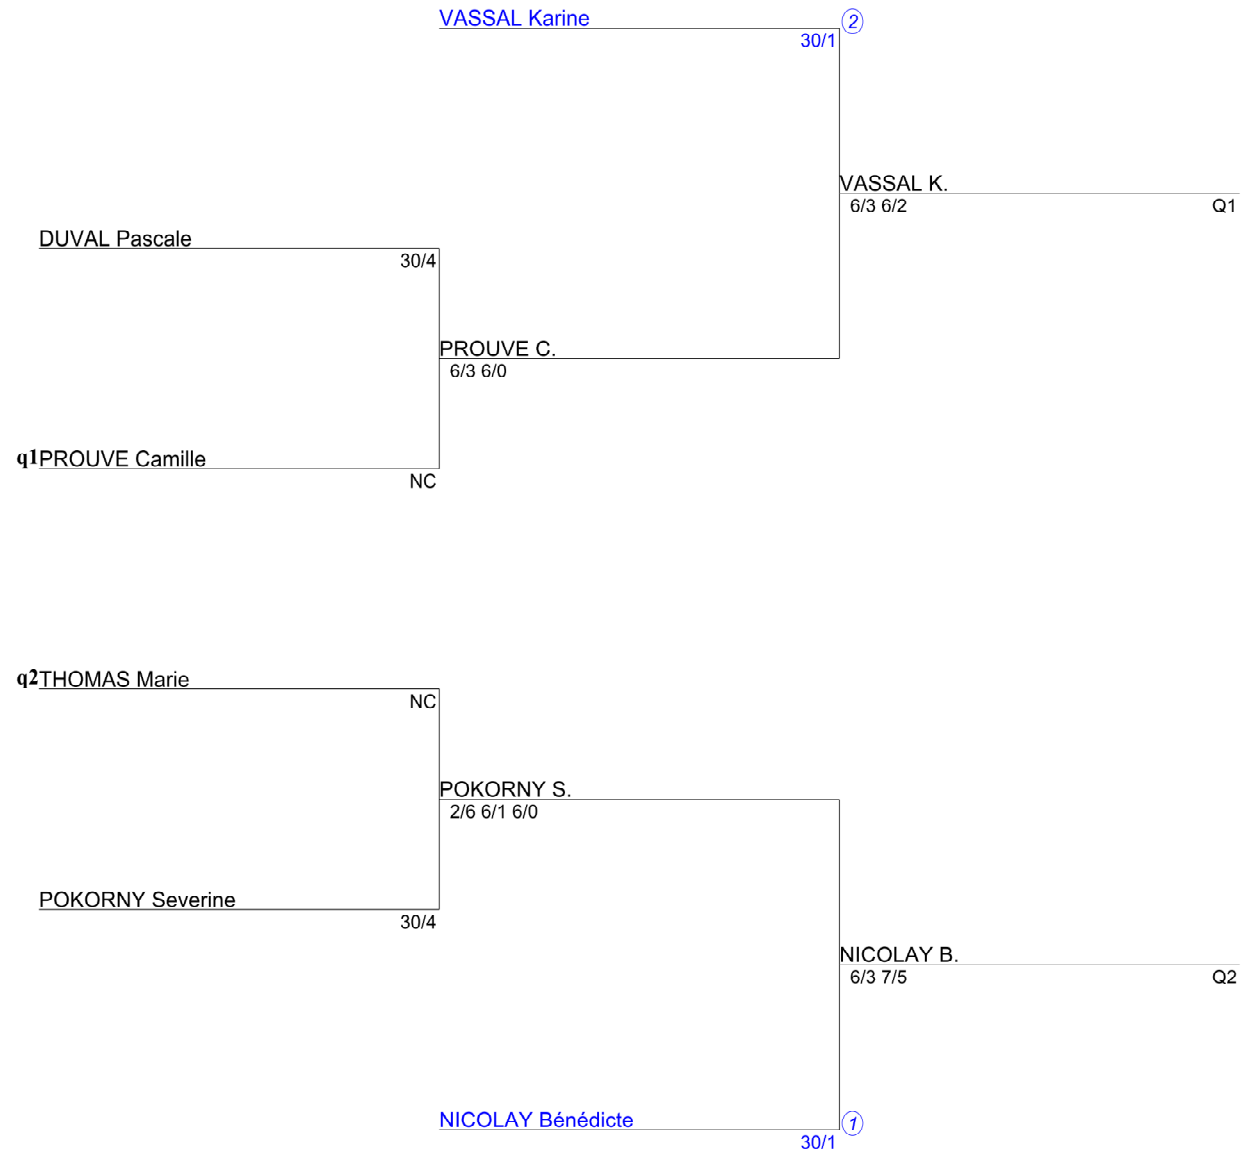

Tournoi interne Villa Primrose
Simple Dames Senior
Progression de NC à NC (Tableau 1)

Tournoi interne Villa Primrose
Simple Dames Senior
Progression de 40 à 30/1 (Tableau 1)

Tournoi interne Villa Primrose
Simple Dames Senior
Progression de 30 à 15/4 (Tableau 1)

Tournoi interne Villa Primrose
Simple Dames Senior
Tableau final (Tableau 1)