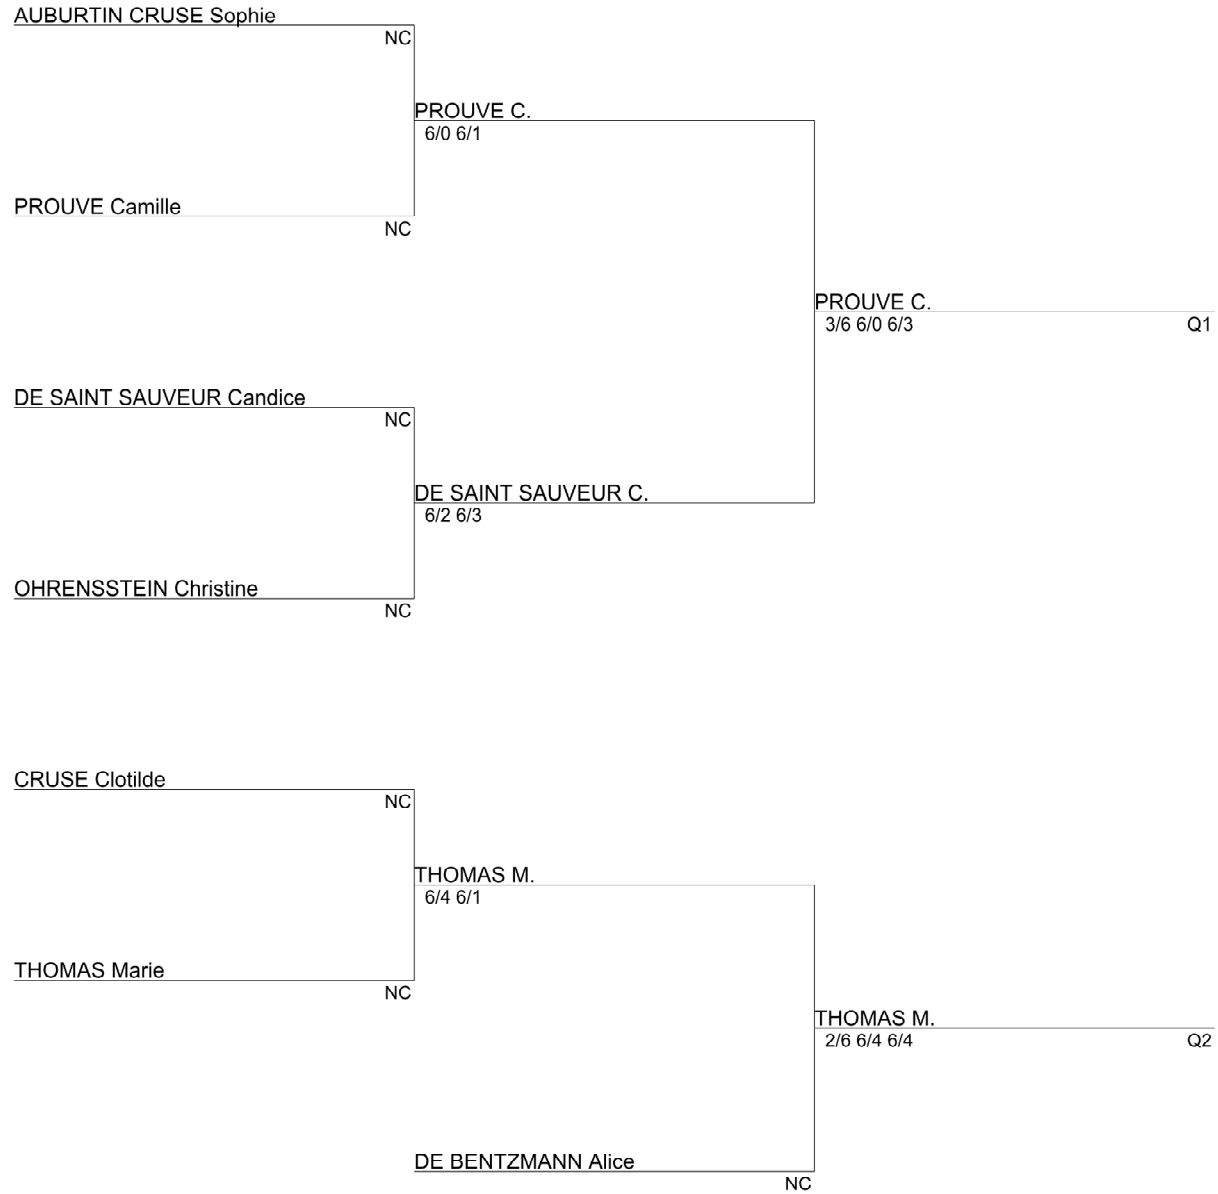

Tournoi interne Villa Primrose
Simple Dames Senior
Progression de NC à NC (Tableau 1)

Tournoi interne Villa Primrose
Simple Dames Senior
Progression de 40 à 30/1 (Tableau 1)

Tournoi interne Villa Primrose
Simple Dames Senior
Progression de 30 à 15/4 (Tableau 1)

Tournoi interne Villa Primrose
Simple Dames Senior
Tableau final (Tableau 1)