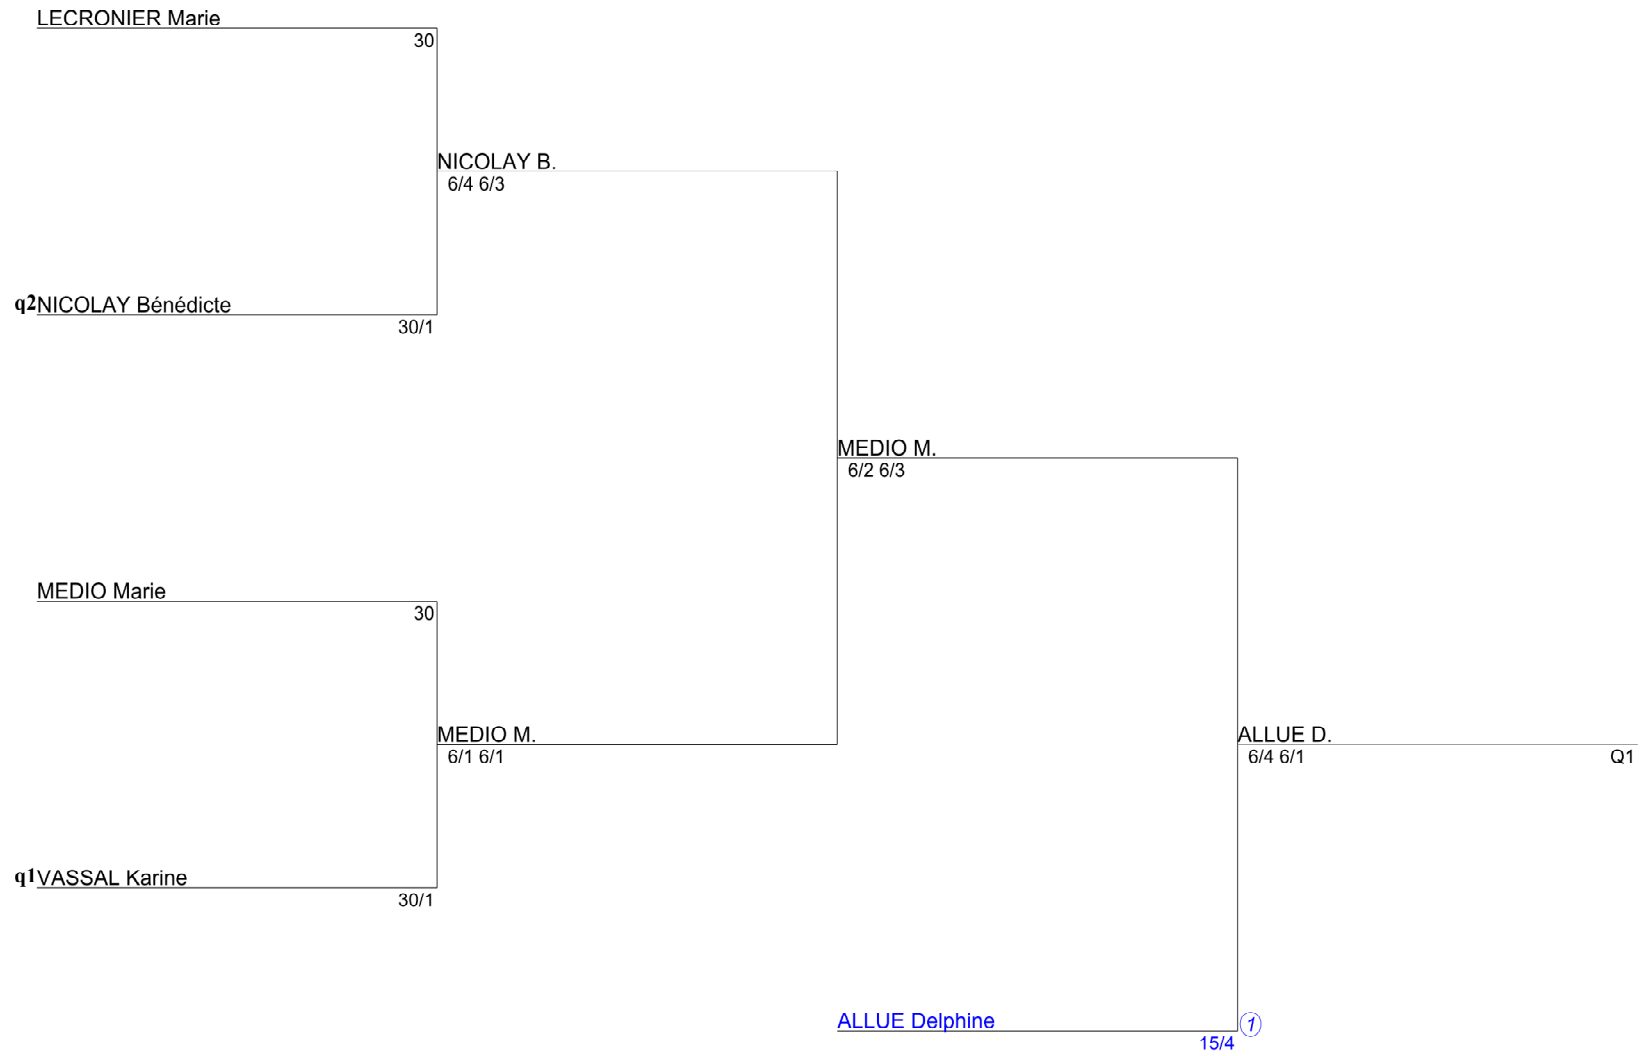

Tournoi interne Villa Primrose
Simple Dames Senior
Progression de NC à NC (Tableau 1)

Tournoi interne Villa Primrose
Simple Dames Senior
Progression de 40 à 30/1 (Tableau 1)

Tournoi interne Villa Primrose
Simple Dames Senior
Progression de 30 à 15/4 (Tableau 1)

Tournoi interne Villa Primrose
Simple Dames Senior
Tableau final (Tableau 1)