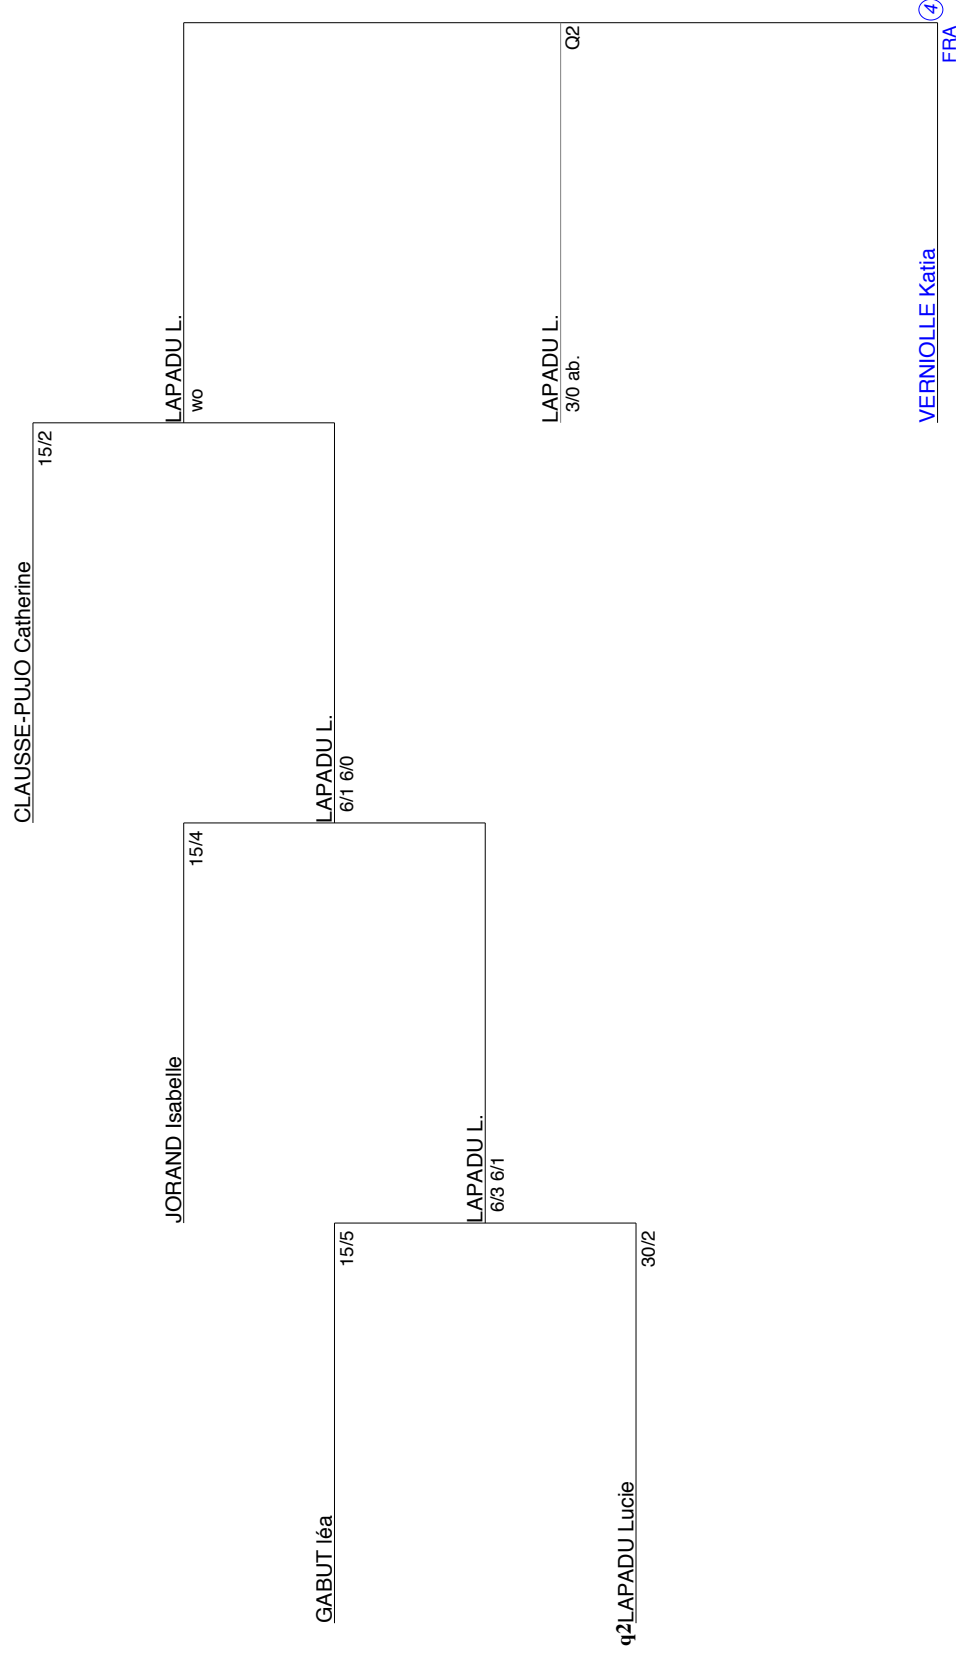

**COUPE JACQUES CHABAN-DELMAS**  
**Simple Dames Senior**  
**SIMPLES DAMES NC - 30/1 (Tableau 1)**

PINERO ana STADE BORDELAIS	30/3	SCHLOSMACHER J. wo	Q1	ALEXIU Elodie CAM BORDEAUX	30/1
SCHLOSMACHER Julie GRADIGNAN TC	30/3	SCHLOSMACHER J. 6/3 6/0			
DE TAPOL Priscille ST BRUNO UNION	30/4	SUTOUR Sandie PINSAN EYSINES TC	30/1		
BERTHELOT Marie-Armélie CAM BORDEAUX	30/5	LAPADU Lucie VILLA PRIMROSE	Q2		
CHARAUDEAU Marion ST BRUNO UNION	NC	LAPADU L. 6/0 6/0			
CRUSE Sylvie VILLA PRIMROSE	40	CRUSE S. wo			
LARA Morgane BOUSCAT TENNIS US	30/2	CRUSE S. 1/6 6/3 7/6	Q3	DURAND DELPHINE PINSAN EYSINES TC	30/1
CHERIMBAUD Nicole MERIGNAC SA	30/3	CHARBLEYTOU K. 6/4 6/6 ab.			
CHARBLEYTOU KATIA STADE BORDELAIS	30/3	BROUSSEAUD V. 6/0 6/2	Q4	BROUSSEAUD Vanessa VILLA PRIMROSE	30/1

COUPE JACQUES CHABAN-DELMAS  
Simple Dames Senior  
SIMPLES DAMES 30 - 15/1 (Tableau 1)

CALVO LISA 15/1  
THIBAULT L. 6/2 6/3 Q1  
THIBAULT Laura 15/1 ⑤

COUPE JACQUES CHABAN-DELMAS  
Simple Dames Senior  
SIMPLES DAMES 30 - 15/1 (Tableau 2)

COUPE JACQUES CHABAN-DELMAS  
Simple Dames Senior  
SIMPLES DAMES 30 - 15/1 (Tableau 3)

COUPE JACQUES CHABAN-DELMAS  
Simple Dames Senior  
SIMPLE DAMES 15 - 2/6 (Tableau 1)

AMBAYE ALPHA ④ 2/6

VO Mai 4/6  
AMBAYE A. 6/7 6/2 6/1