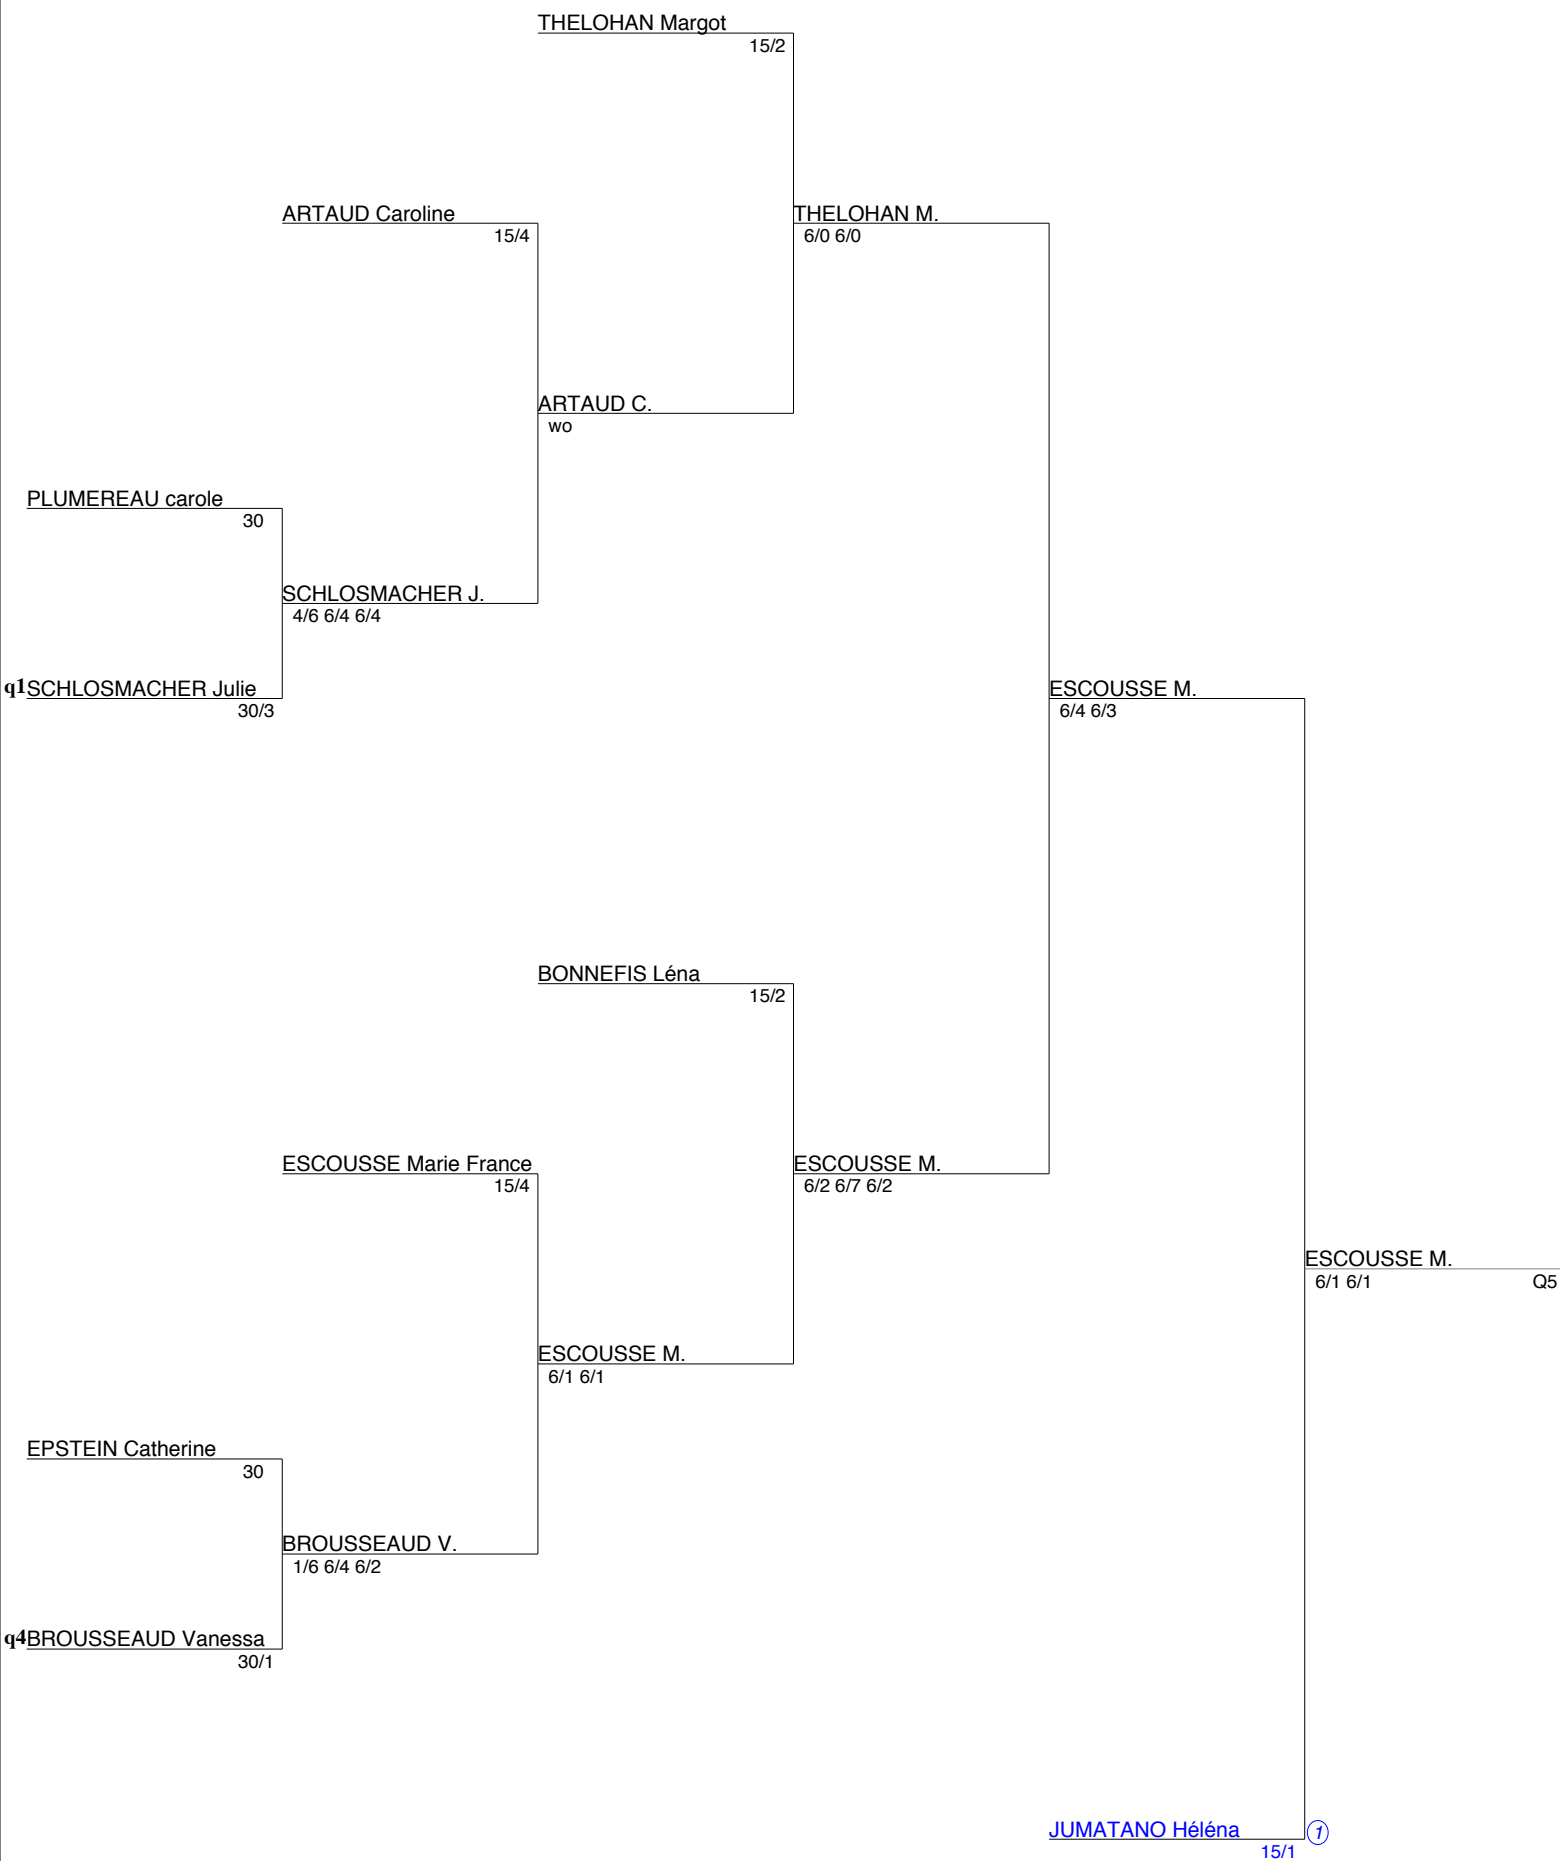

**COUPE JACQUES CHABAN-DELMAS**  
**Simple Dames Senior**  
**SIMPLES DAMES NC - 30/1 (Tableau 1)**

PINERO ana STADE BORDELAIS	30/3	SCHLOSMACHER J. wo	Q1	ALEXIU Elodie CAM BORDEAUX	30/1
SCHLOSMACHER Julie GRADIGNAN TC	30/3	SCHLOSMACHER J. 6/3 6/0			
DE TAPOL Priscille ST BRUNO UNION	30/4	SUTOUR Sandie PINSAN EYSINES TC	30/1		
BERTHELOT Marie-Armélie CAM BORDEAUX	30/5	LAPADU Lucie VILLA PRIMROSE	Q2		
CHARAUDEAU Marion ST BRUNO UNION	NC	LAPADU L. 6/0 6/0			
CRUSE Sylvie VILLA PRIMROSE	40	CRUSE S. wo			
LARA Morgane BOUSCAT TENNIS US	30/2	CRUSE S. 1/6 6/3 7/6	Q3	DURAND DELPHINE PINSAN EYSINES TC	30/1
CHERIMBAUD Nicole MERIGNAC SA	30/3	CHARBLEYTOU K. 6/4 6/6 ab.			
CHARBLEYTOU KATIA STADE BORDELAIS	30/3	BROUSSEAUD V. 6/0 6/2	Q4	BROUSSEAUD Vanessa VILLA PRIMROSE	30/1

COUPE JACQUES CHABAN-DELMAS  
Simple Dames Senior  
SIMPLES DAMES 30 - 15/1 (Tableau 1)

CALVO LISA 15/1  
THIBAULT L. 6/2 6/3 Q1  
THIBAULT Laura 15/1 ⑤

COUPE JACQUES CHABAN-DELMAS  
Simple Dames Senior  
SIMPLES DAMES 30 - 15/1 (Tableau 2)

COUPE JACQUES CHABAN-DELMAS  
Simple Dames Senior  
SIMPLES DAMES 30 - 15/1 (Tableau 3)

COUPE JACQUES CHABAN-DELMAS  
Simple Dames Senior  
SIMPLE DAMES 15 - 2/6 (Tableau 1)

AMBAYE ALPHA ④ 2/6

VO Mai 4/6  
AMBAYE A. 6/7 6/2 6/1