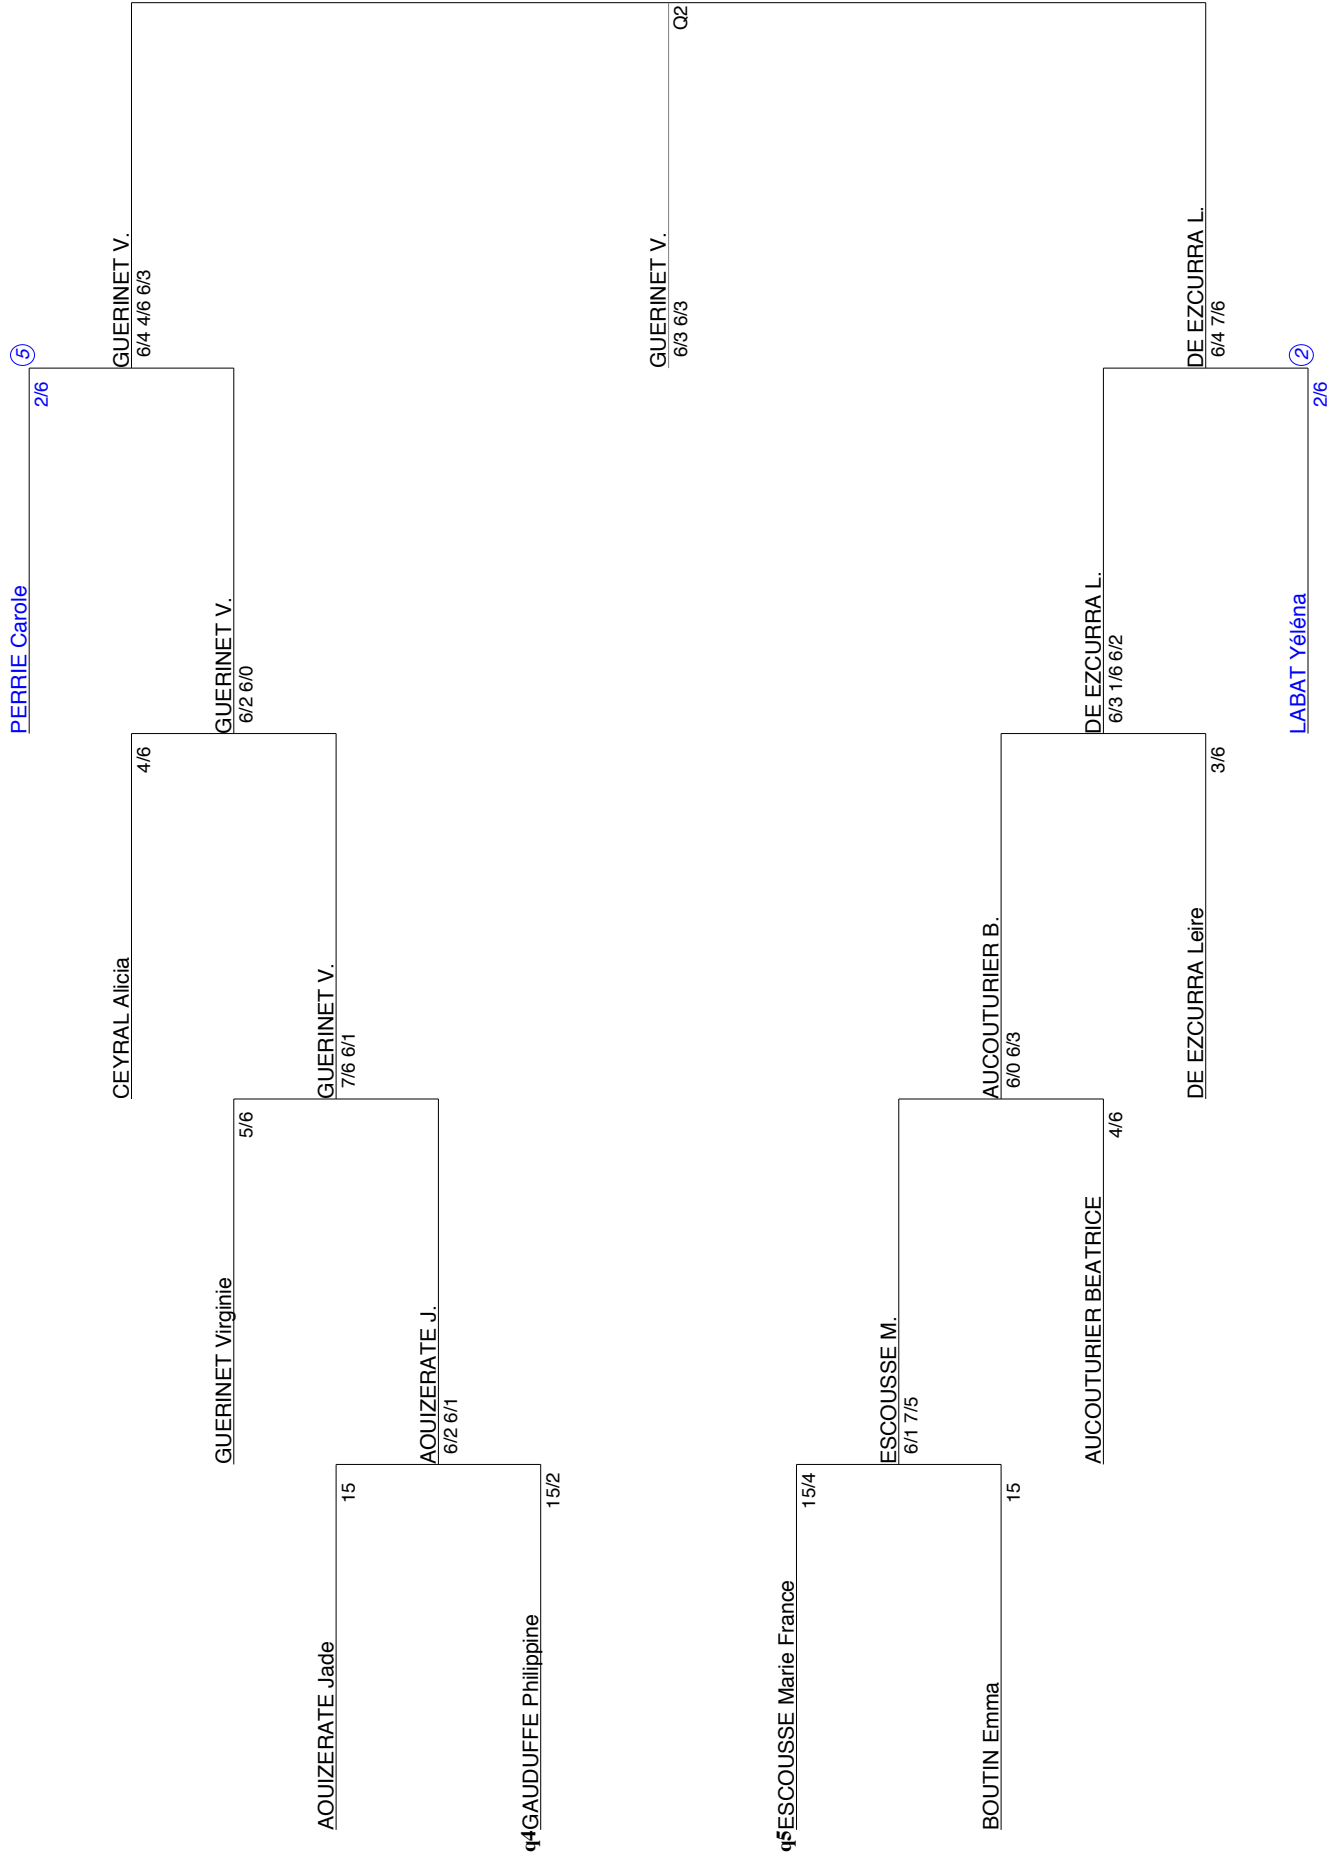

**COUPE JACQUES CHABAN-DELMAS**  
**Simple Dames Senior**  
**SIMPLES DAMES NC - 30/1 (Tableau 1)**

PINERO ana STADE BORDELAIS	30/3	SCHLOSMACHER J. wo	Q1	ALEXIU Elodie CAM BORDEAUX	30/1
SCHLOSMACHER Julie GRADIGNAN TC	30/3	SCHLOSMACHER J. 6/3 6/0			
DE TAPOL Priscille ST BRUNO UNION	30/4	SUTOUR Sandie PINSAN EYSINES TC	30/1		
BERTHELOT Marie-Armélie CAM BORDEAUX	30/5	LAPADU Lucie VILLA PRIMROSE	Q2		
CHARAUDEAU Marion ST BRUNO UNION	NC	LAPADU L. 6/0 6/0			
CRUSE Sylvie VILLA PRIMROSE	40	CRUSE S. wo			
LARA Morgane BOUSCAT TENNIS US	30/2	CRUSE S. 1/6 6/3 7/6	Q3	DURAND DELPHINE PINSAN EYSINES TC	30/1
CHERIMBAUD Nicole MERIGNAC SA	30/3	CHARBLEYTOU K. 6/4 6/6 ab.			
CHARBLEYTOU KATIA STADE BORDELAIS	30/3	BROUSSEAUD V. 6/0 6/2	Q4	BROUSSEAUD Vanessa VILLA PRIMROSE	30/1

V.O.M. 6/3 7/5

SAINT JEAN Laurence 5/6

SAINT JEAN L. 6/3 6/2

MARQUET Geraldine 15

THIBAULT L. 3/6 6/1 6/3

q1 THIBAULT Laura 15/1

THIBAULT L. 4/6 6/4 6/3

NAVARRO JOANE 15

GRIMAUD Léa 4/6

GAZEAU ROUSSEAU GANET H. 6/2 7/6

GAZEAU ROUSSEAU GANET Hélène 3/6

GAZEAU ROUSSEAU GANET H. wo

DAUNES Caroline ③ 2/6

**COUPE JACQUES CHABAN-DELMAS**  
**Simple Dames Senior**  
**SIMPLE DAMES 15 - 2/6 (Tableau 2)**

COUPE JACQUES CHABAN-DELMAS  
Simple Dames Senior  
SIMPLE DAMES 15 - 2/6 (Tableau 3)

LAPADU Martelle ⑥  
3/6

SANSOT Chantal  
4/6

LAPADU M.  
6/0 6/1

VEDELL.  
6/2 7/5

POMMIERS E.  
4/6 7/5 6/3

03

VEDELL Léa  
4/6