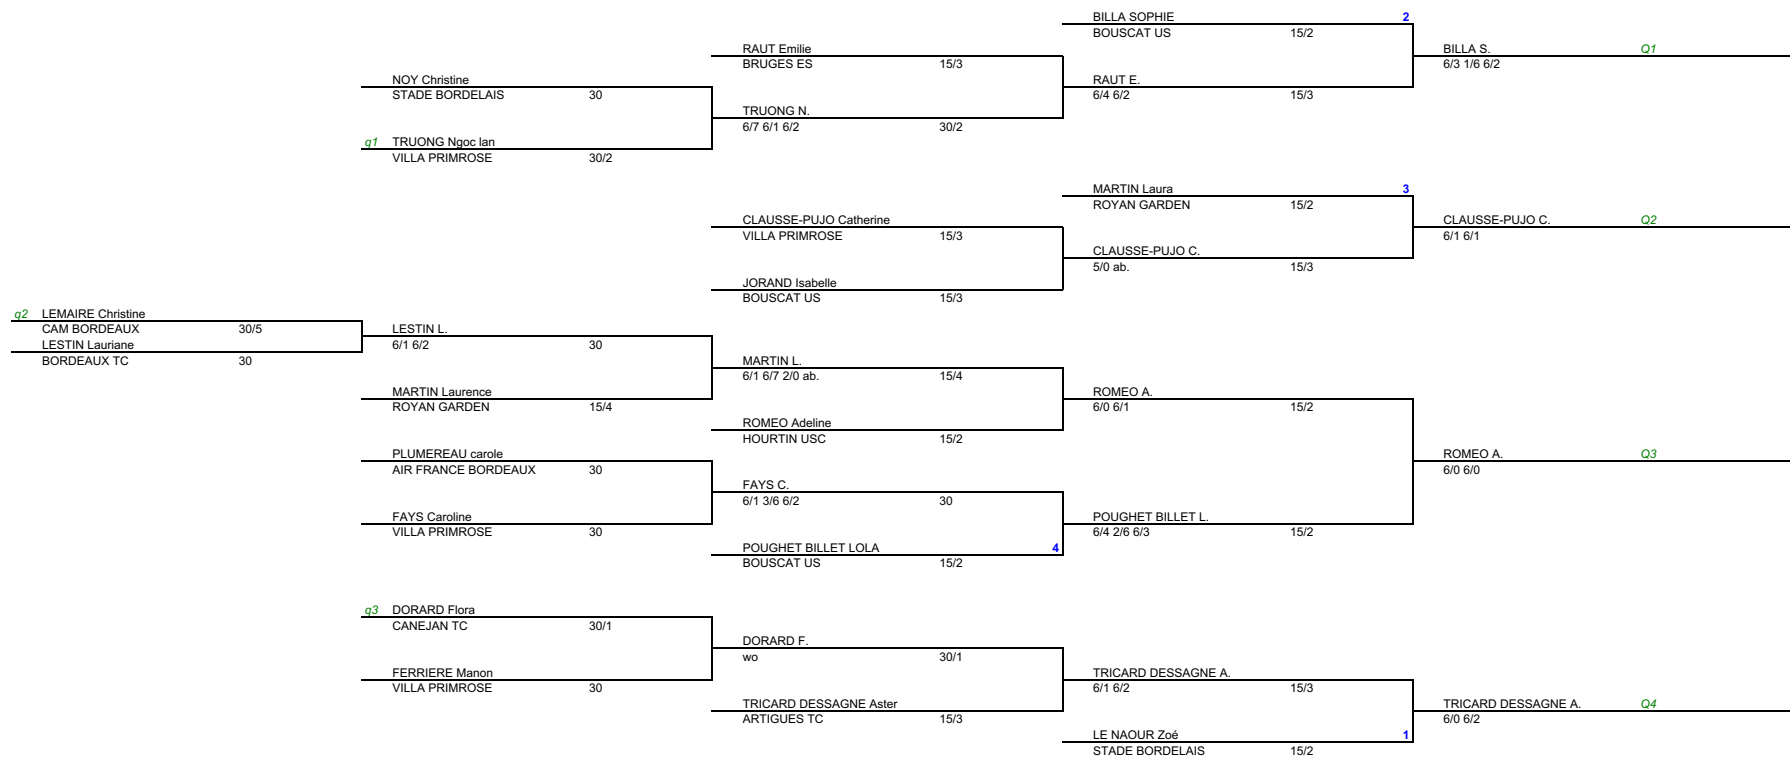

COUPE JACQUES CHABAN-DELMAS
 Simple Dames Senior
 SENIORS DAMES NC - 30/1 (Tableau 1)

COUPE JACQUES CHABAN-DELMAS
 Simple Dames Senior
 SENIORS DAMES 30 - 15/2 (Tableau 1)

COUPE JACQUES CHABAN-DELMAS
Simple Dames Senior
15 1/6 (Tableau 1)

COUPE JACQUES CHABAN-DELMAS
Simple Dames Senior
TABLEAU FINAL DAMES (Tableau 1)

BORDESSOULE Justine		2				
BOUSCAT US	0		BORDESSOULE J.			
q3 BANNMEYER Marie			6/4 6/0	0		
AVIRON BAYONNAIS	3/6				RICOMET L.	
URCHOEGUIA Carla		3			wo	1/6
LUZIEN TC	0		RICOMET L.			
q1 RICOMET Léa			wo	1/6		
NOGARO-LE HOUGA TENNIS CLU	1/6					GIRARD R.
q2 PIQUEREZ Svetlana						6/1 6/2
VILLA PRIMROSE	2/6		DE LANLAY M.			
DE LANLAY Manon			7/6 6/1	0		
BOUSCAT US	0				GIRARD R.	
					6/0 6/2	-15
			GIRARD Rachel			
			VILLA PRIMROSE	-15		