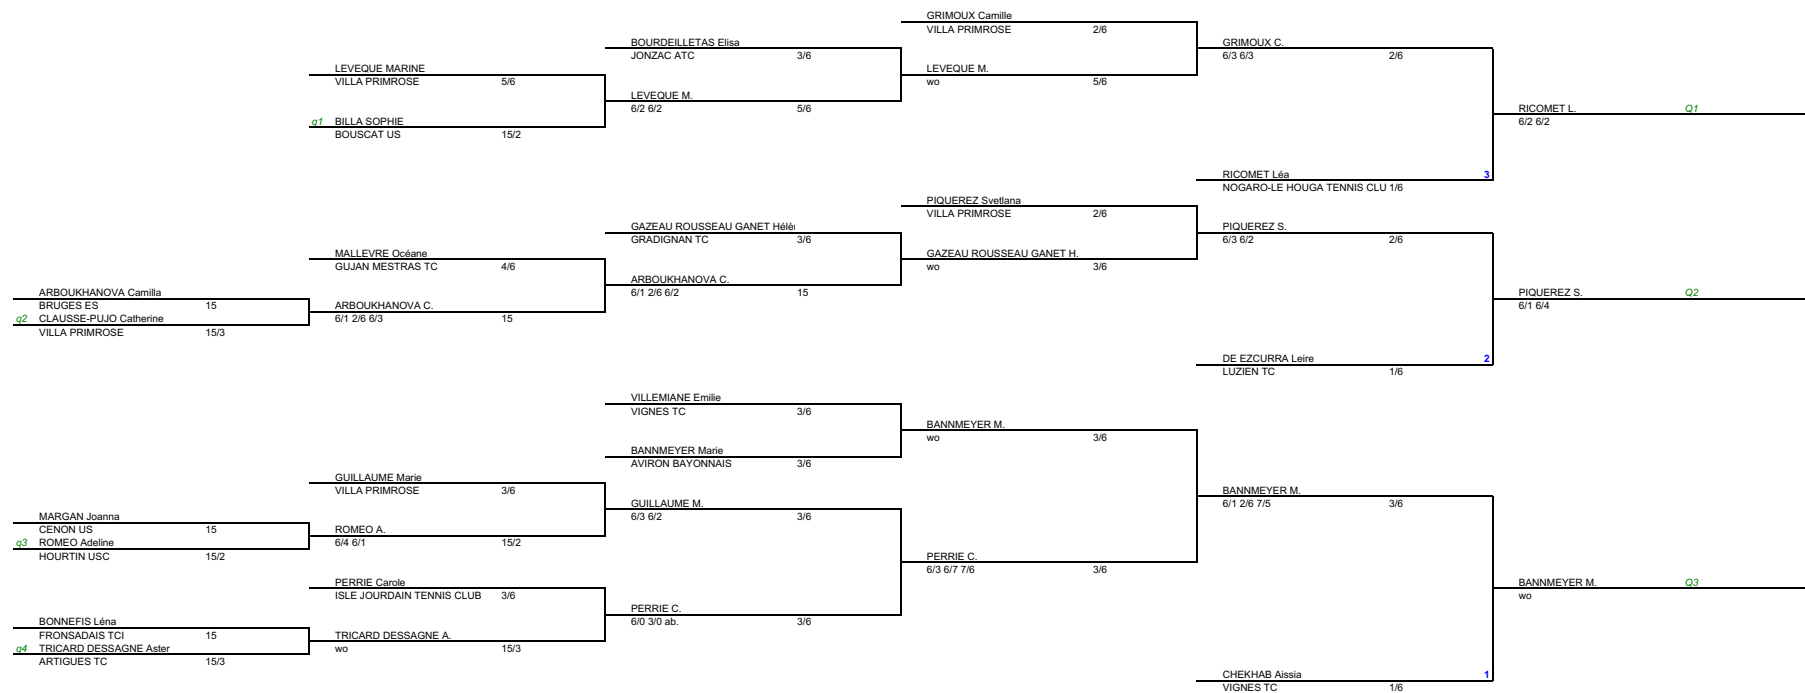

COUPE JACQUES CHABAN-DELMAS
 Simple Dames Senior
 SENIORS DAMES NC - 30/1 (Tableau 1)

COUPE JACQUES CHABAN-DELMAS
 Simple Dames Senior
 SENIORS DAMES 30 - 15/2 (Tableau 1)

COUPE JACQUES CHABAN-DELMAS
Simple Dames Senior
15 1/6 (Tableau 1)

COUPE JACQUES CHABAN-DELMAS
Simple Dames Senior
TABLEAU FINAL DAMES (Tableau 1)

BORDESSOULE Justine		2				
BOUSCAT US	0		BORDESSOULE J.			
q3 BANNMEYER Marie			6/4 6/0	0		
AVIRON BAYONNAIS	3/6				RICOMET L.	
URCHOEGUIA Carla		3			wo	1/6
LUZIEN TC	0		RICOMET L.			
q1 RICOMET Léa			wo	1/6		
NOGARO-LE HOUGA TENNIS CLU	1/6					GIRARD R.
q2 PIQUEREZ Svetlana						6/1 6/2
VILLA PRIMROSE	2/6		DE LANLAY M.			
DE LANLAY Manon			7/6 6/1	0		
BOUSCAT US	0				GIRARD R.	
					6/0 6/2	-15
			GIRARD Rachel			
			VILLA PRIMROSE	-15		