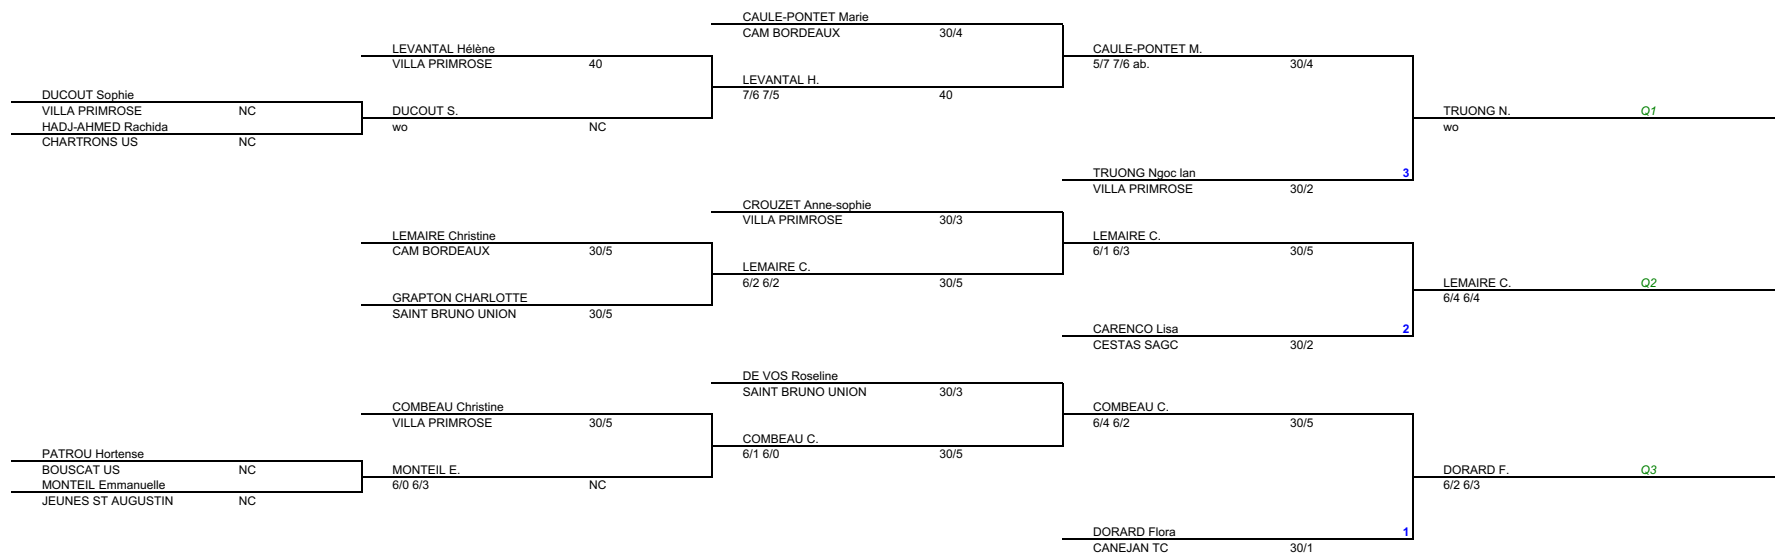

COUPE JACQUES CHABAN-DELMAS
 Simple Dames Senior
 SENIORS DAMES NC - 30/1 (Tableau 1)

COUPE JACQUES CHABAN-DELMAS
 Simple Dames Senior
 SENIORS DAMES 30 - 15/2 (Tableau 1)

COUPE JACQUES CHABAN-DELMAS
Simple Dames Senior
15 1/6 (Tableau 1)

COUPE JACQUES CHABAN-DELMAS
Simple Dames Senior
TABLEAU FINAL DAMES (Tableau 1)

BORDESSOULE Justine		2				
BOUSCAT US	0		BORDESSOULE J.			
q3 BANNMEYER Marie			6/4 6/0	0		
AVIRON BAYONNAIS	3/6				RICOMET L.	
URCHOEGUIA Carla		3			wo	1/6
LUZIEN TC	0		RICOMET L.			
q1 RICOMET Léa			wo	1/6		
NOGARO-LE HOUGA TENNIS CLU	1/6					GIRARD R.
q2 PIQUEREZ Svetlana						6/1 6/2
VILLA PRIMROSE	2/6		DE LANLAY M.			
DE LANLAY Manon			7/6 6/1	0		
BOUSCAT US	0				GIRARD R.	
					6/0 6/2	-15
			GIRARD Rachel			
			VILLA PRIMROSE	-15		