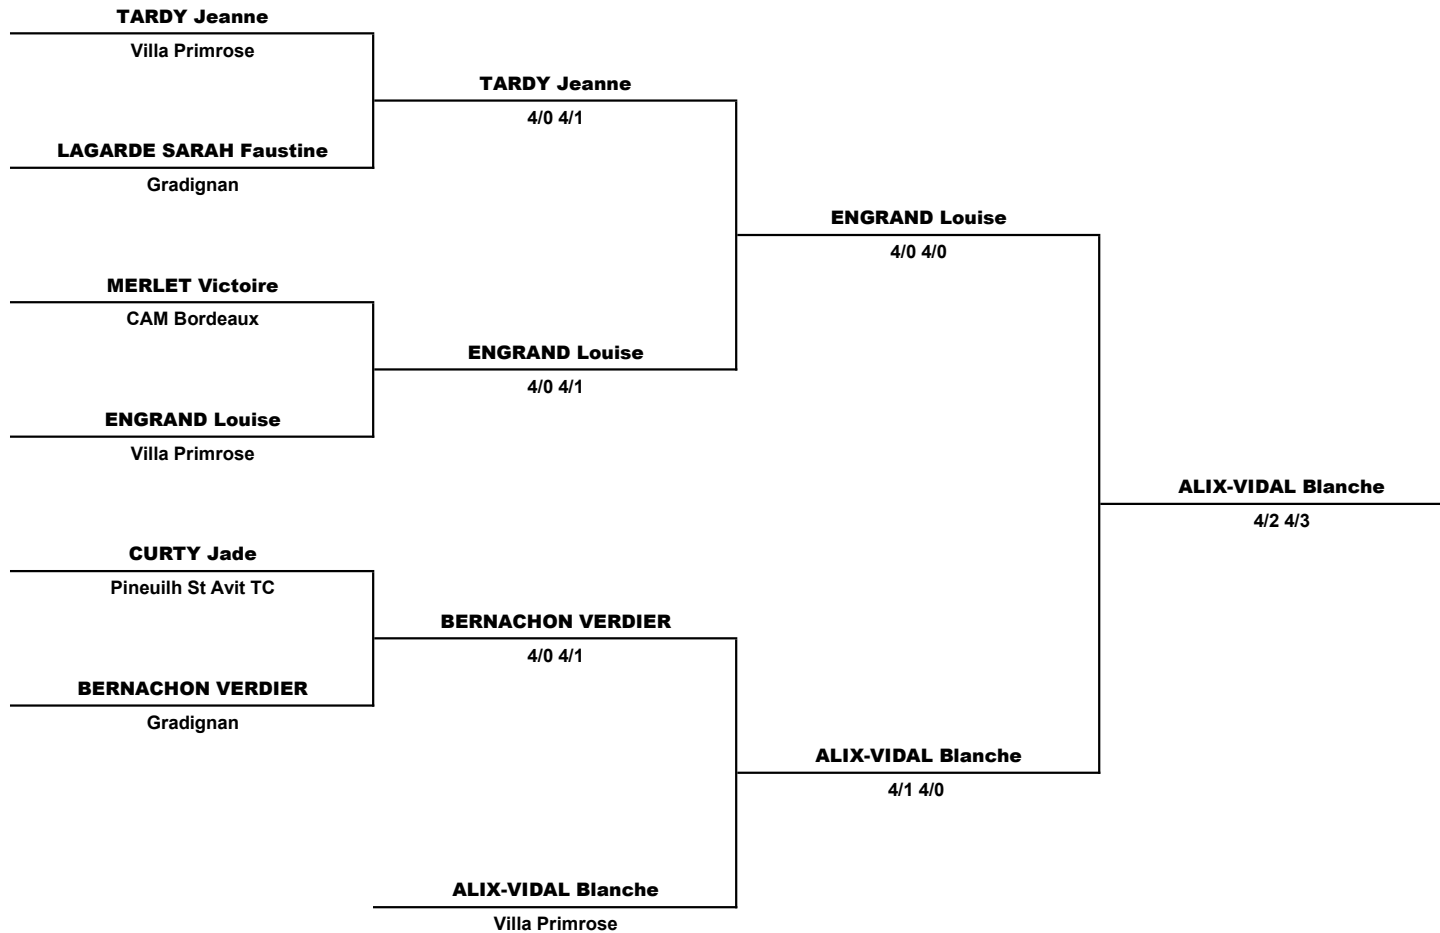

Tournoi Elite : Filles nées en 2009

Tableau principal

Tableau de classement

3ème - 4ème

Tournoi Elite Filles 2009 - Consolante

Poule de 3

			Vainqueur	Score
Match 1	LAGARDE SARAH Faustine	/	MERLET Victoire	4/0 4/0
Match 2	CURTY Jade	/	MERLET Victoire	4/0 4/1
Match 3	CURTY Jade	/	CURTY Jade	4/0 4/0