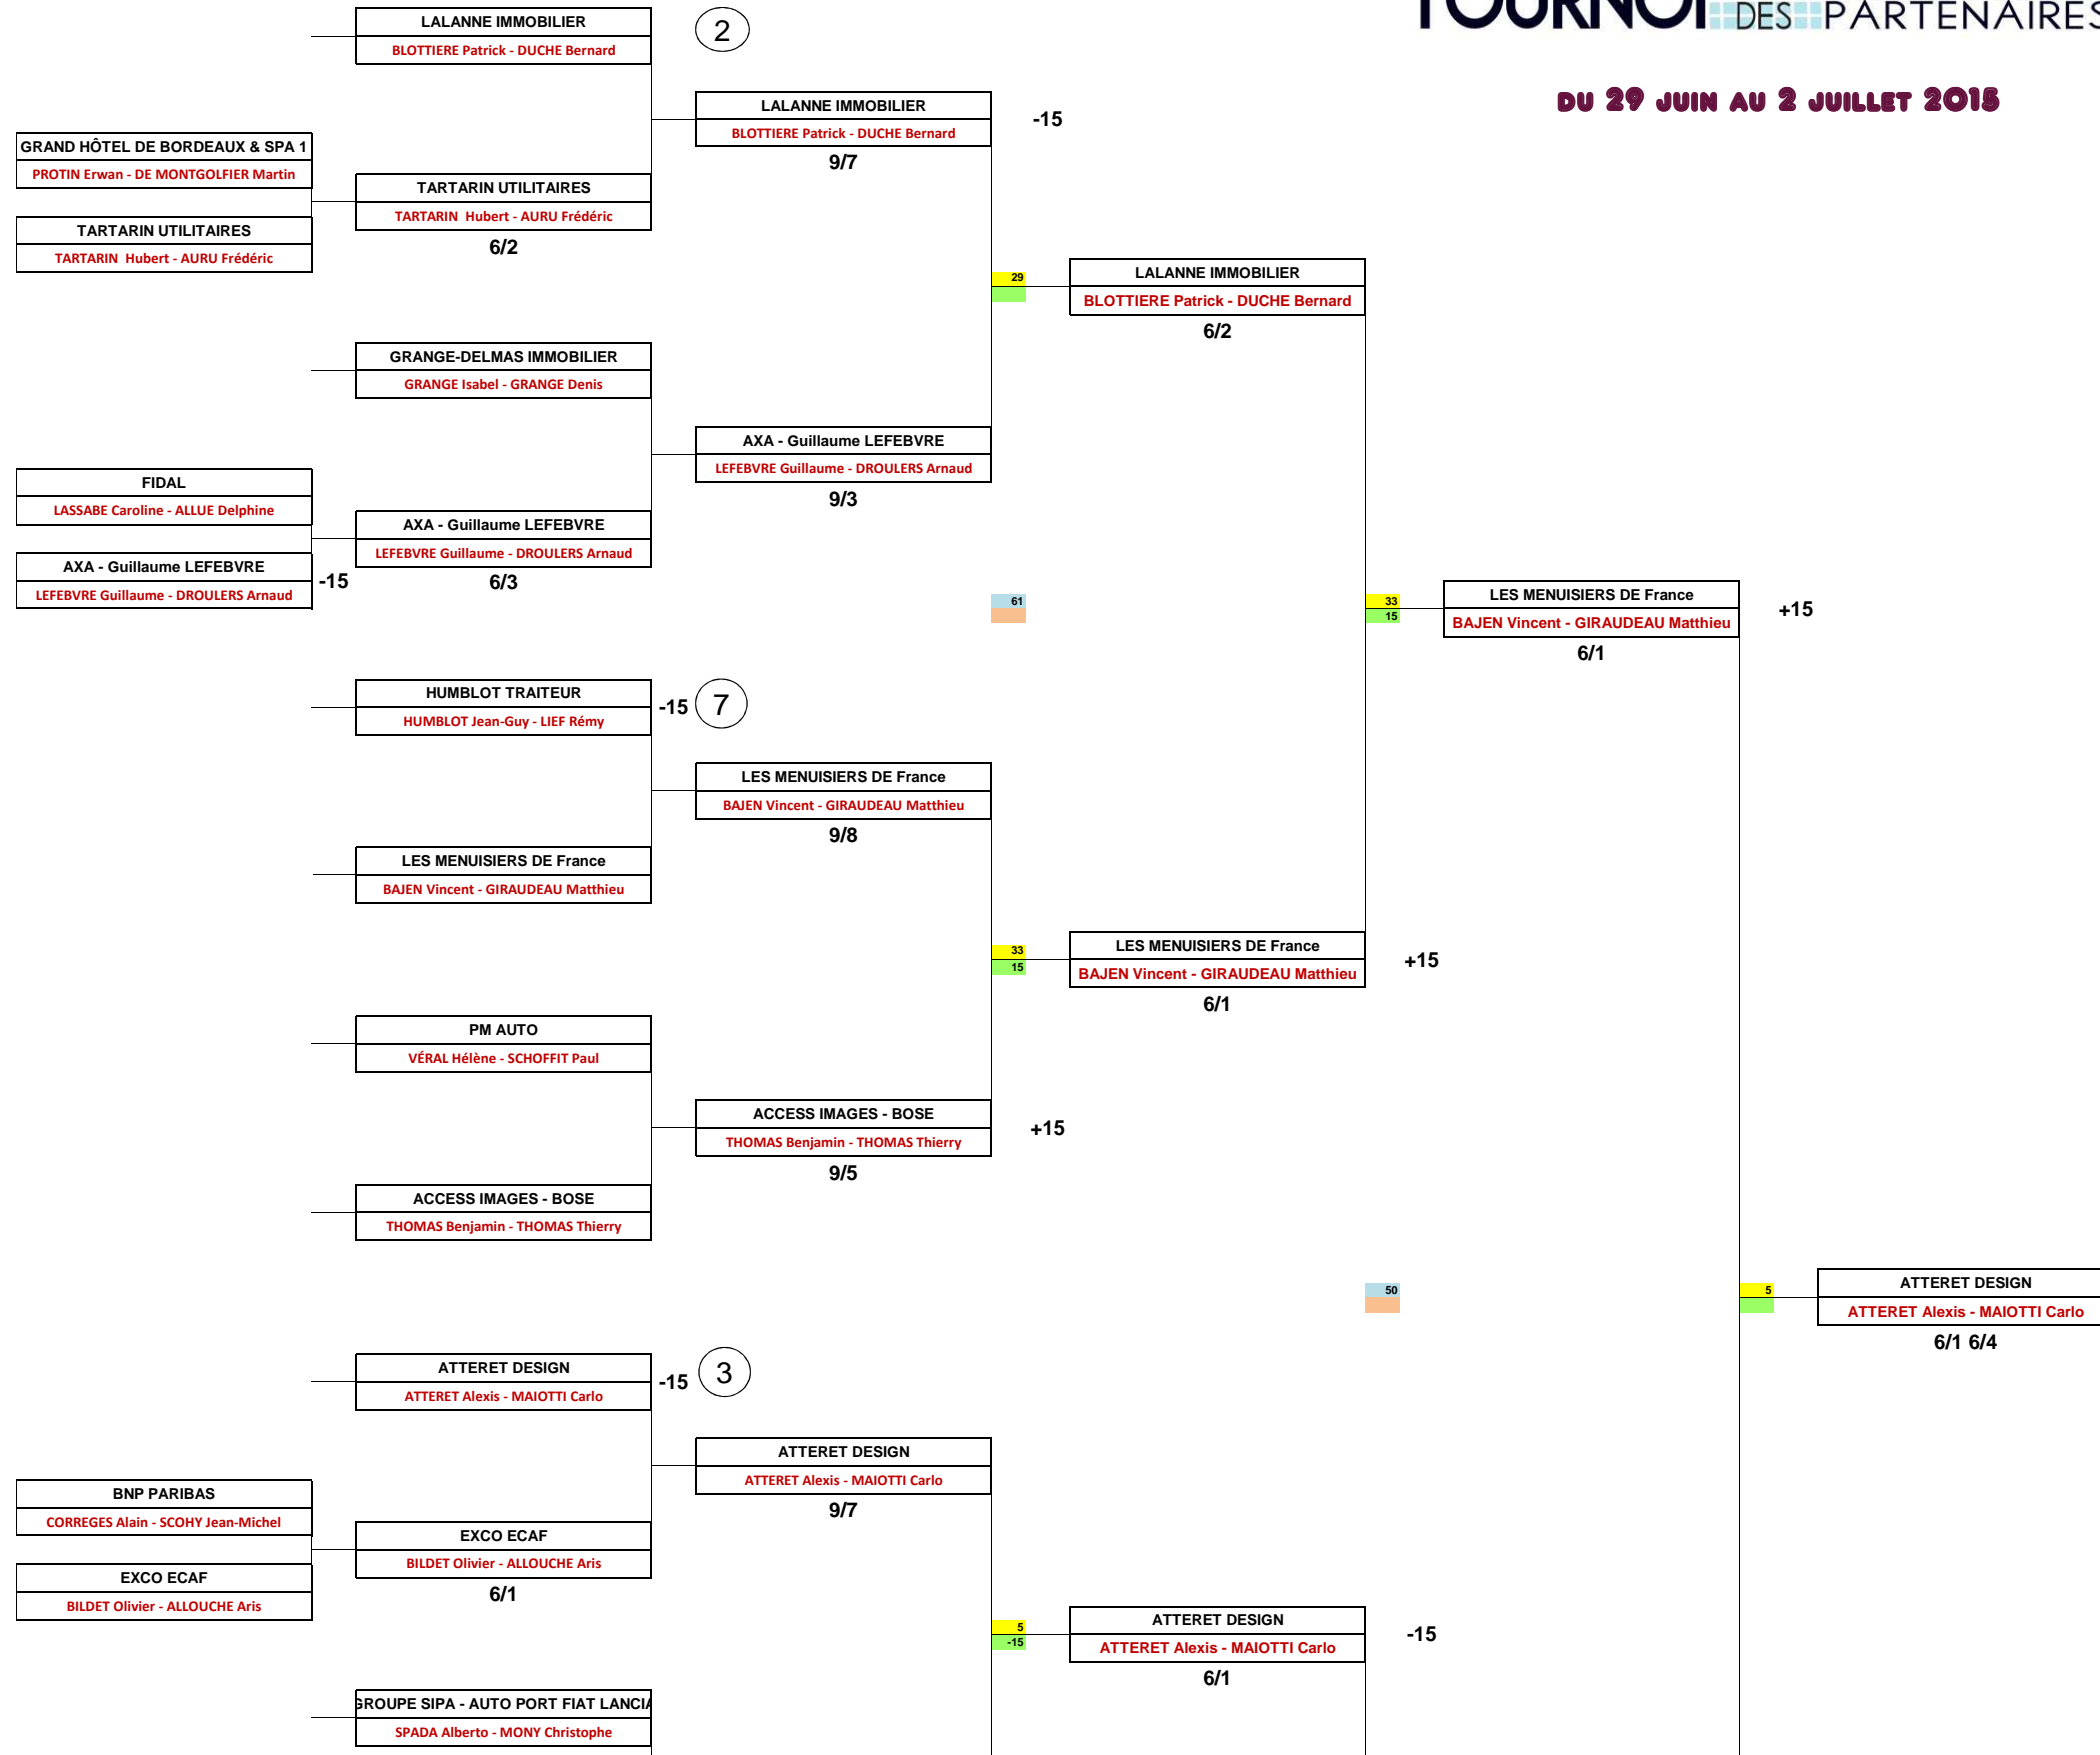

TABLEAU

TOURNOI DES ENTREPRISES PARTENAIRES

DU 29 JUIN AU 2 JUILLET 2015

DESCUDET & CIE