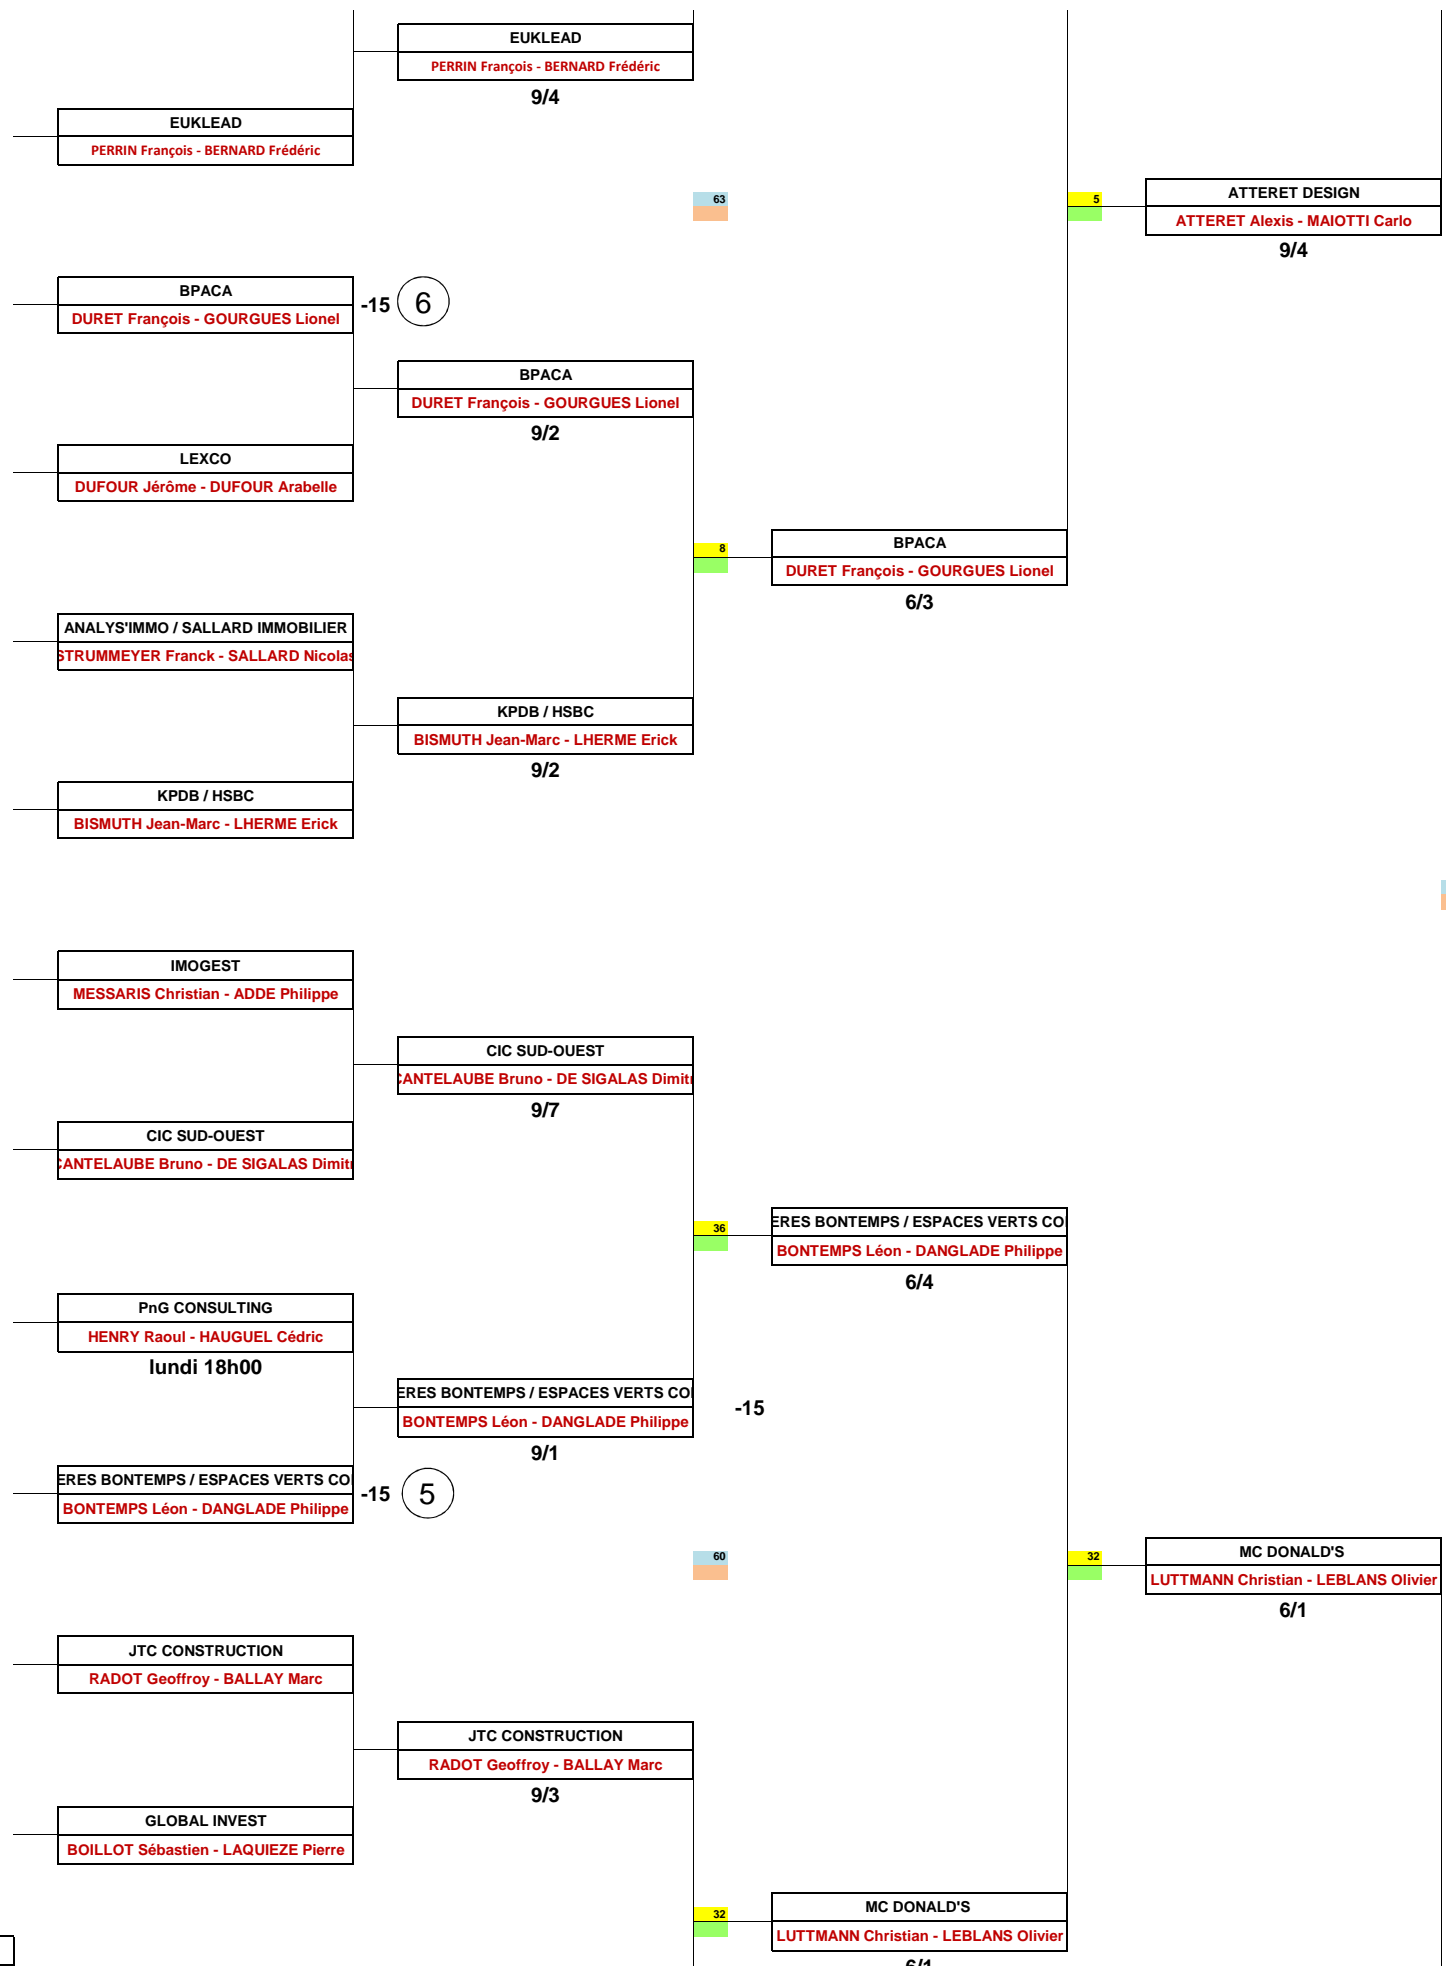

TABLEAU

TOURNOI DES ENTREPRISES PARTENAIRES

DU 29 JUIN AU 2 JUILLET 2015

DESCUDET & CIE