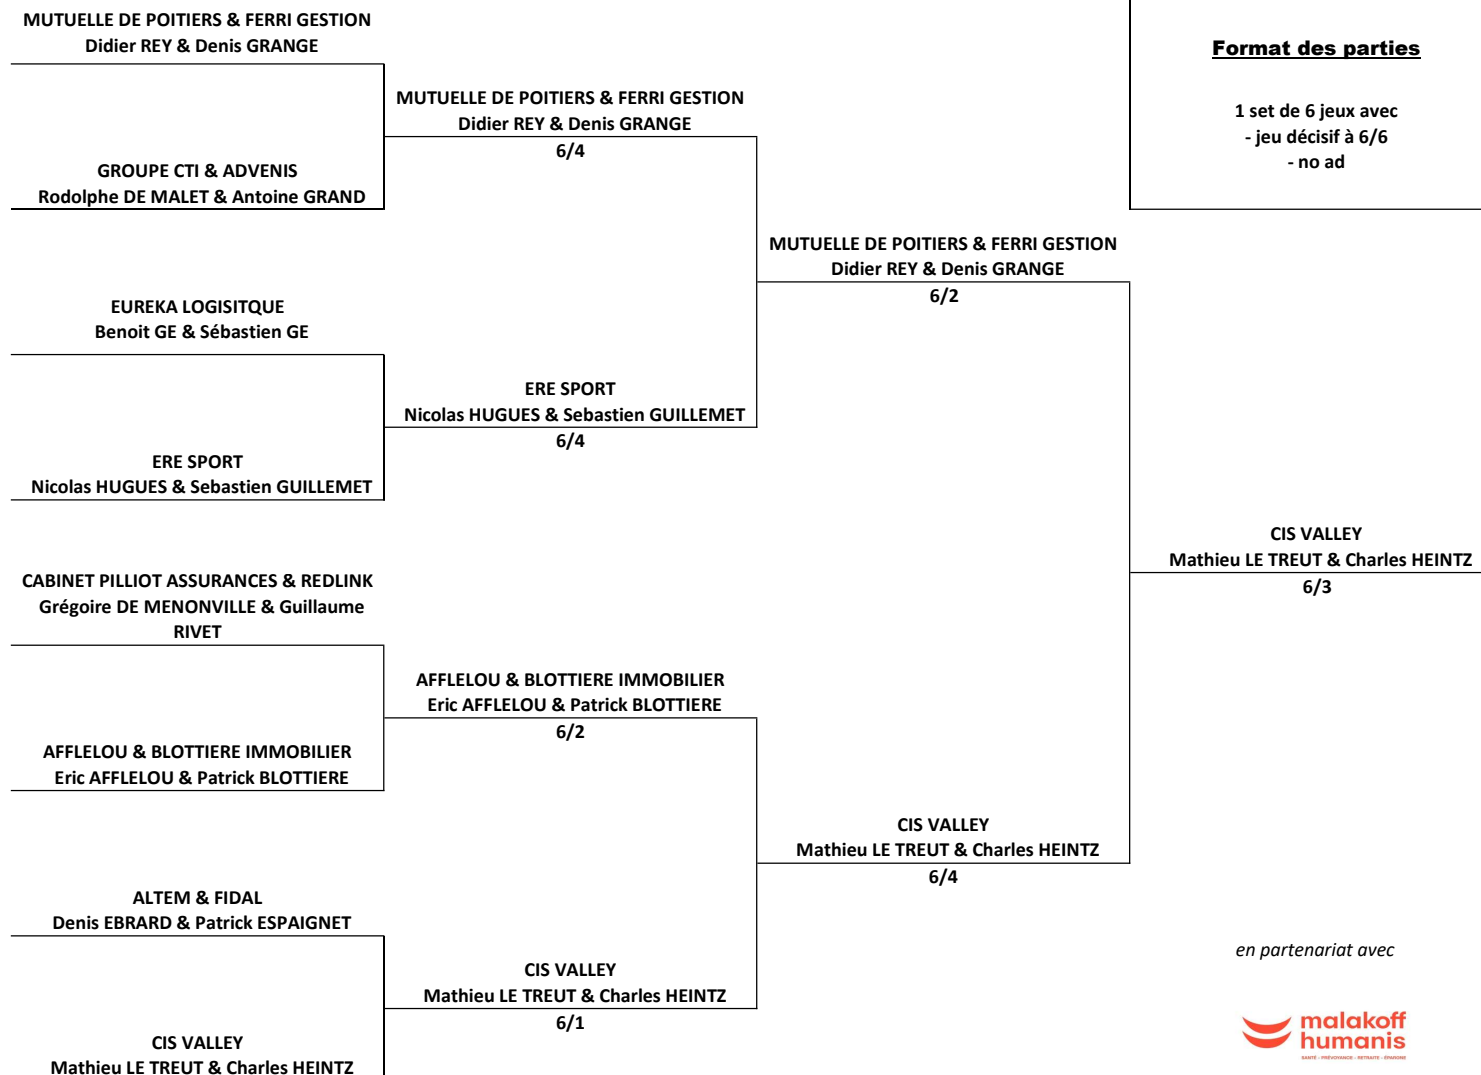

TOURNOI DU MEDEF 2021

jeudi 14 octobre 2021

Tableau final 1ers de poules

TOURNOI DU MEDEF 2021

jeudi 14 octobre 2021

Tableau final 2èmes de poules

| | | |
|--|--|--|
| <p>ODERIS & ADVISO PARTNERS Hugo PRIMAS & Romain MASSIAH</p> | <p>ODERIS & ADVISO PARTNERS Hugo PRIMAS & Romain MASSIAH 7/6</p> | <p>Format des parties</p> <p>1 set de 6 jeux avec - jeu décisif à 6/6 - no ad</p> |
| <p>FILHET ALLARD Philippe ROUMEGOUX & Pierre Marie GAUTHIER</p> | <p>CAP INGELEC Florian LEROUX & Vanh NGUYEN 6/2</p> | |
| <p>H&A LOCATION & BEE CYCLES Alexis BROUSSE & Jean-Christophe MELAYE</p> | <p>CAP INGELEC Florian LEROUX & Vanh NGUYEN 6/2</p> | <p>CREDIT AGRICOLE Christophe MOUISSET & Eric BROCHE 7/6 (2)</p> |
| <p>CAP INGELEC Florian LEROUX & Vanh NGUYEN</p> | <p>CREDIT AGRICOLE Christophe MOUISSET & Eric BROCHE 6/2</p> | |
| <p>DE CORGNOL ET AGNES Cyril DE CORGNOL & Jérôme AGNES</p> | <p>CREDIT AGRICOLE Christophe MOUISSET & Eric BROCHE 6/1</p> | <p><i>en partenariat avec</i></p> |
| <p>SUD OUEST & AIR FRANCE KLM Camille ELLIE & Frédéric ALORY</p> | <p>WORK AND YOU Béatrice D'HOOGUE & Nicolas D'HOOGUE 6/1</p> | |