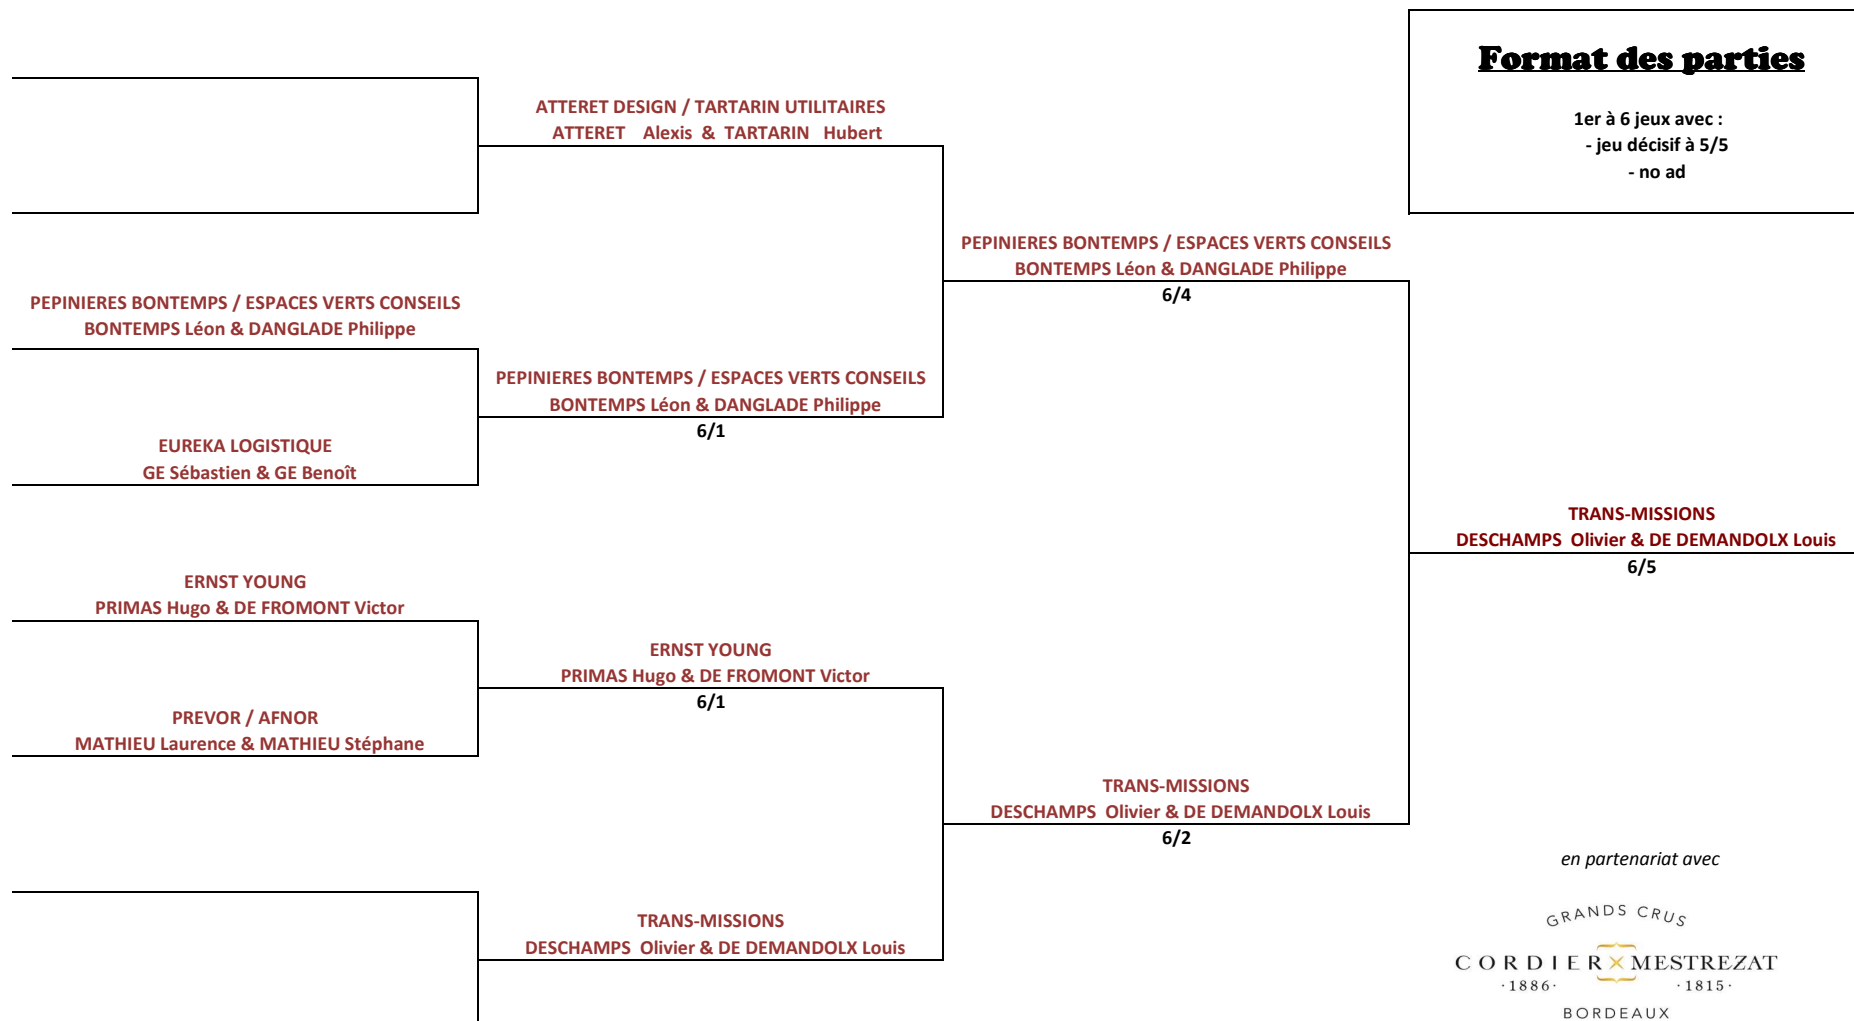

TOURNOI DU MEDEF 2014

jeudi 2 octobre 2014

Tableau final 1ers de poules

Mouvement des Entreprises de France
MEDEF Gironde

Format des parties

1er à 6 jeux avec :
- jeu décisif à 5/5
- no ad

en partenariat avec

GRANDS CRUS
C O R D I E R X M E S T R E Z A T
· 1886 · · 1815 ·
BORDEAUX

TOURNOI DU MEDEF 2014

jeudi 2 octobre 2014

Tableau final 2èmes de poules

Mouvement des Entreprises de France
MEDEF Gironde

Format des parties

1er à 6 jeux avec :
- jeu décisif à 5/5
- no ad

en partenariat avec

GRANDS CRUS
CORDIER MESTREZAT
·1886· ·1815·
BORDEAUX

TOURNOI DU MEDEF 2014

jeudi 2 octobre 2014

Tableau final 3èmes de poules

Mouvement des Entreprises de France
MEDEF Gironde

Format des parties

1er à 6 jeux avec :
- jeu décisif à 5/5
- no ad