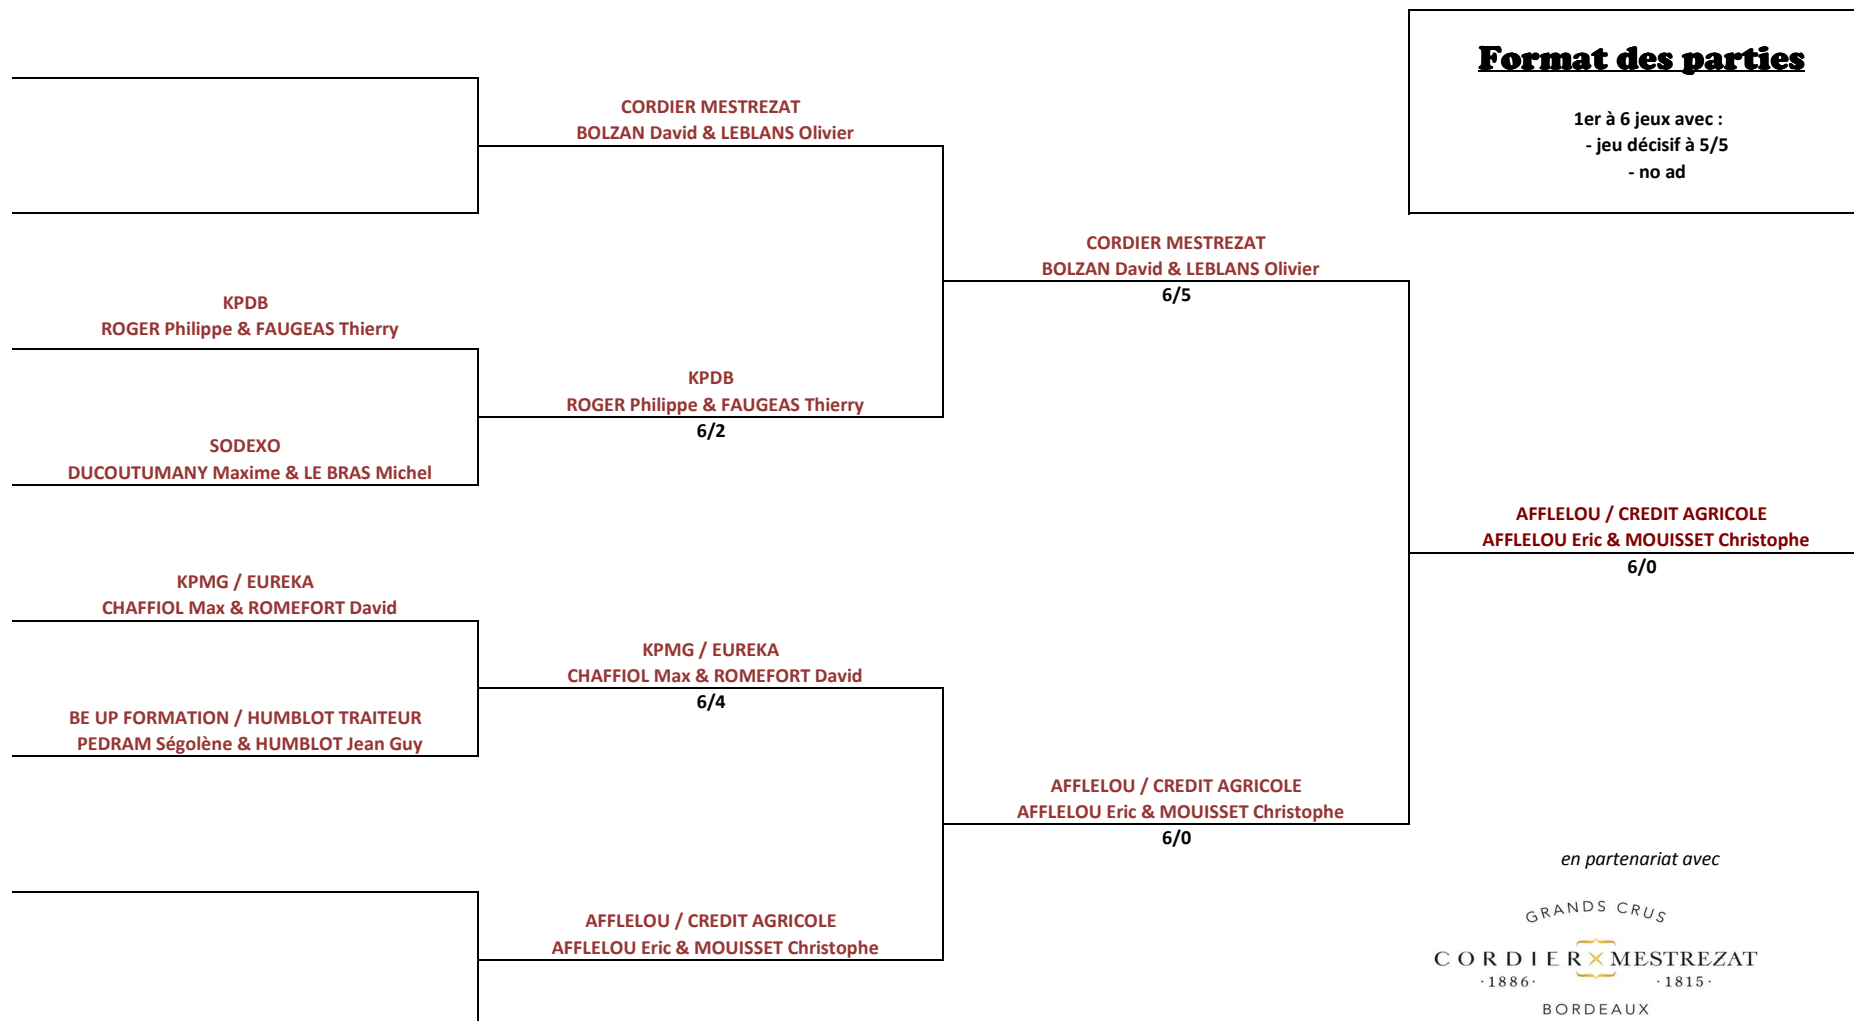

TOURNOI DU MEDEF 2014

jeudi 2 octobre 2014

Tableau final 1ers de poules

Mouvement des Entreprises de France
MEDEF Gironde

Format des parties

1er à 6 jeux avec :
- jeu décisif à 5/5
- no ad

en partenariat avec

GRANDS CRUS
C O R D I E R X M E S T R E Z A T
· 1886 · · 1815 ·
BORDEAUX

TOURNOI DU MEDEF 2014

jeudi 2 octobre 2014

Tableau final 2èmes de poules

Mouvement des Entreprises de France
MEDEF Gironde

Format des parties

1er à 6 jeux avec :
- jeu décisif à 5/5
- no ad

en partenariat avec

GRANDS CRUS
CORDIER MESTREZAT
·1886· ·1815·
BORDEAUX

TOURNOI DU MEDEF 2014

jeudi 2 octobre 2014

Tableau final 3èmes de poules

Mouvement des Entreprises de France
MEDEF Gironde

Format des parties

1er à 6 jeux avec :
- jeu décisif à 5/5
- no ad