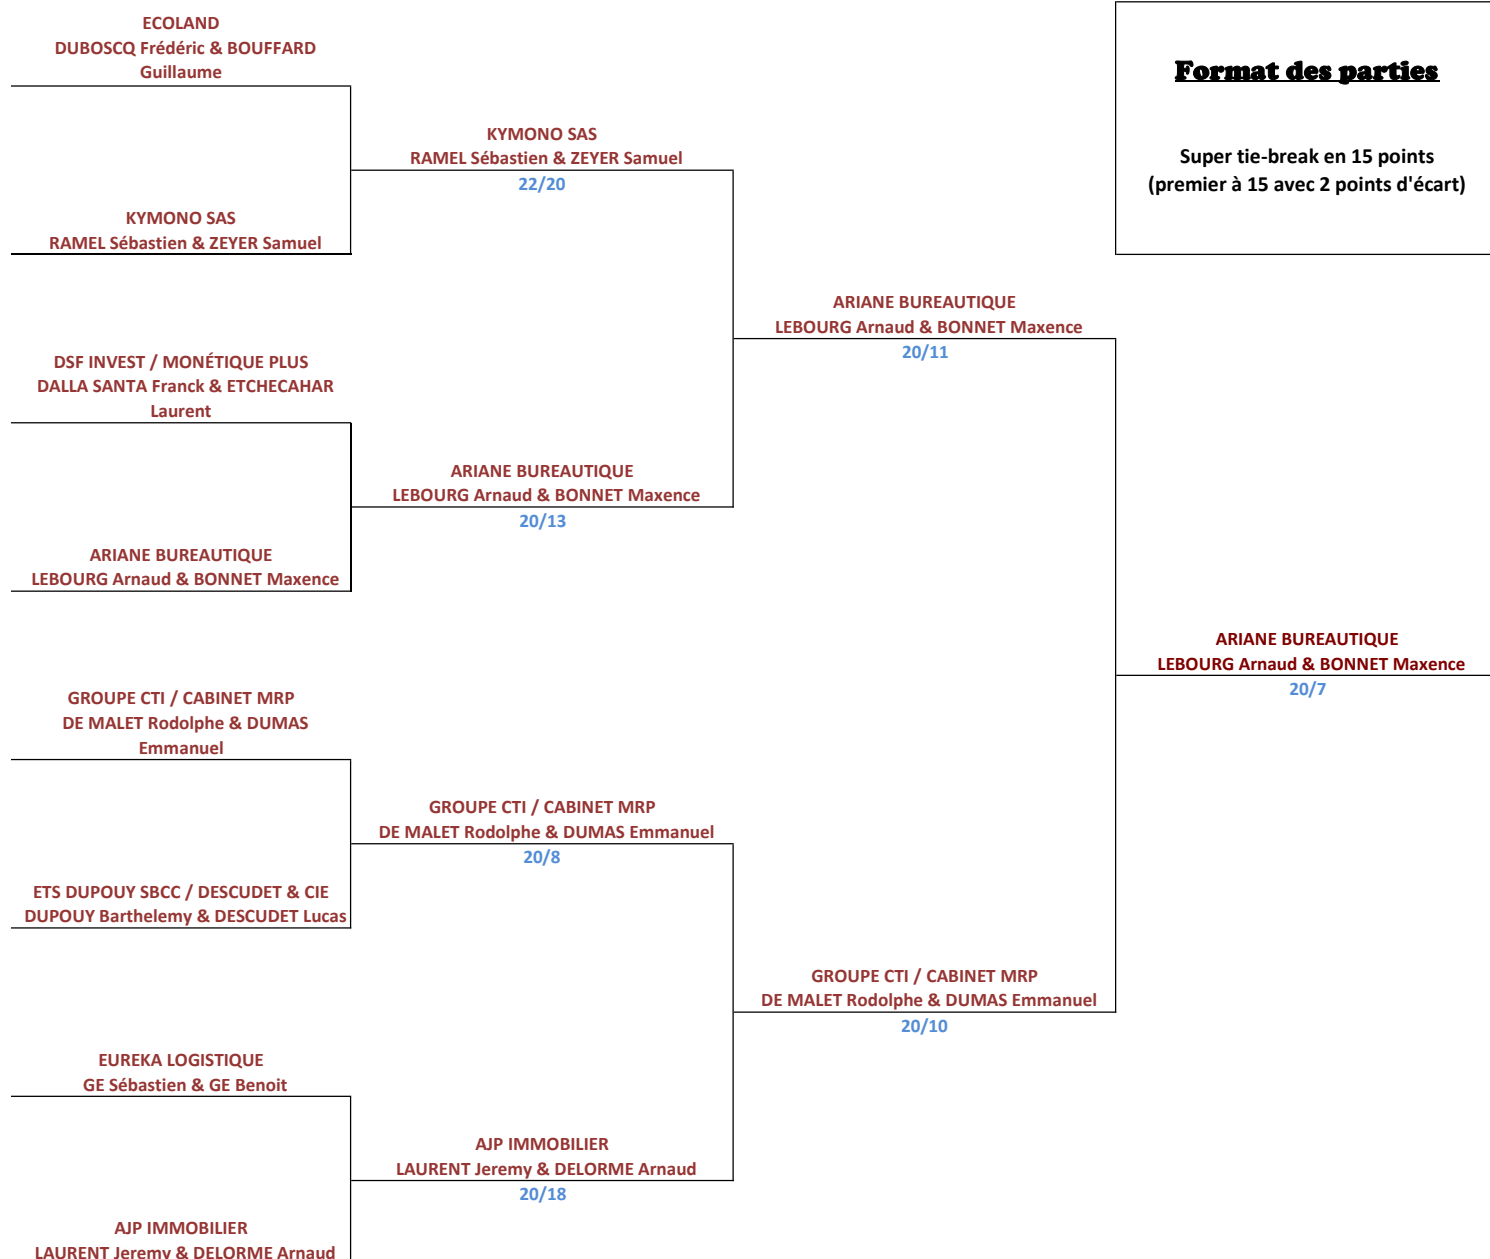

Tournoi du Cercle des Mécènes

Tableau 1ers de poules

vendredi 1er avril 2022

Tournoi du Cercle des Mécènes

Tableau des 2èmes

vendredi 1er avril 2022

Format des parties

Super tie-break en 15 points
(premier à 15 avec 2 points d'écart)

Tournoi du Cercle des Mécènes

Tableau des 3èmes

vendredi 1er avril 2022